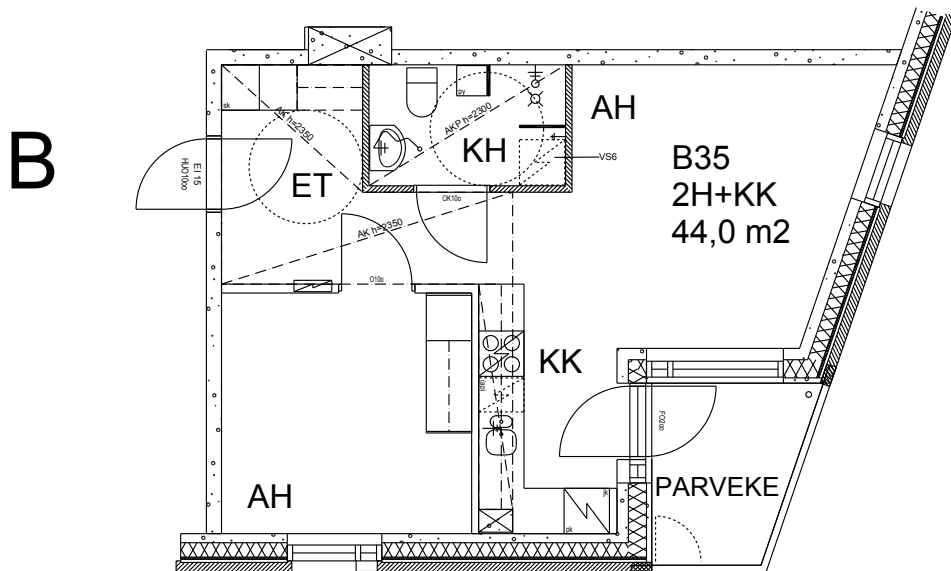

Helsingin kaupungin asunnot Oy/  
Heka-Vallila Oy  
Leonkatu 20  
00540 Helsinki

2h+kk  
44,0 m<sup>2</sup>

4 krs B35

Kerros	<input type="text" value="4"/>	Astianpesukone/varaus	<input checked="" type="checkbox"/>
Hissi	<input checked="" type="checkbox"/>	Liikuntarajoitteiset	<input checked="" type="checkbox"/>
JK/Pakastink.	<input checked="" type="checkbox"/>	Parveke	<input checked="" type="checkbox"/>
Sähköliesi	<input checked="" type="checkbox"/>		