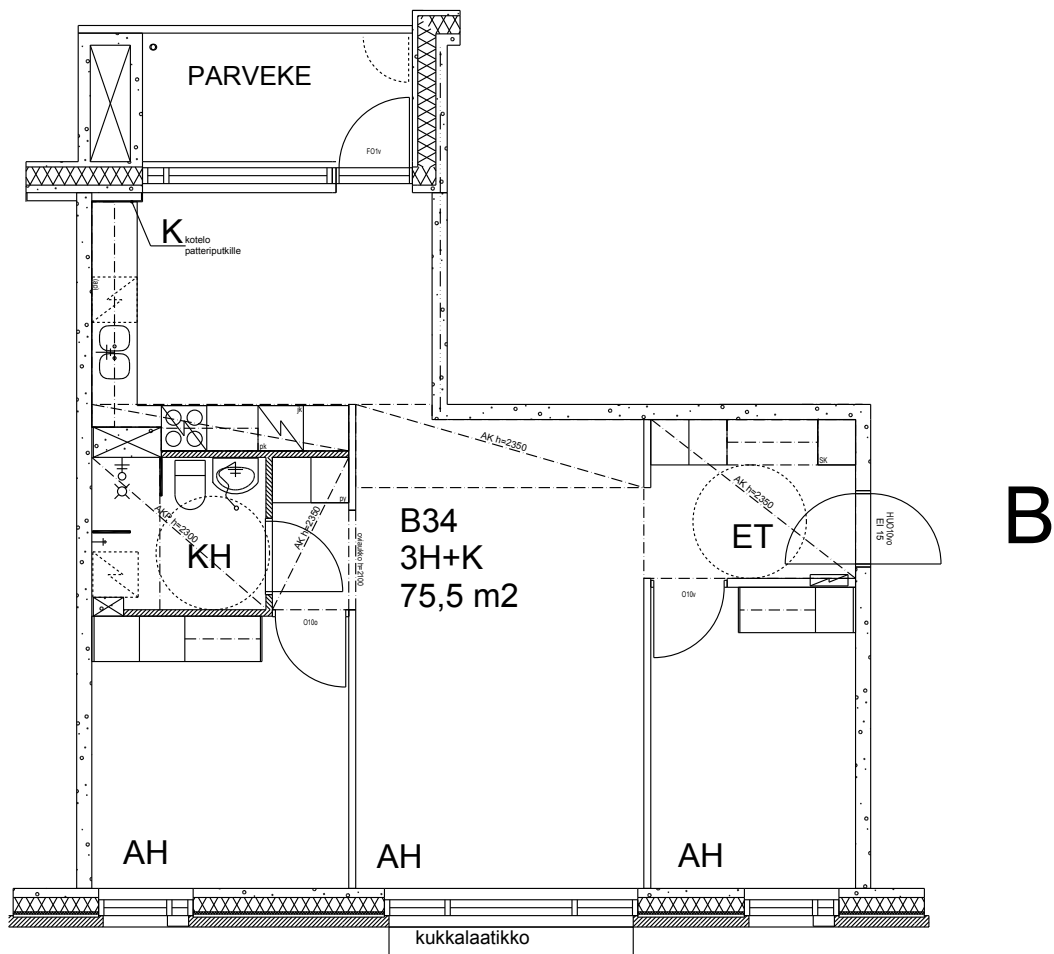

Helsingin kaupungin asunnot Oy/
Heka-Vallila Oy
Leonkatu 20
00540 Helsinki

3h+k
75,5 m²

3 krs B34

Kerros	<input type="checkbox"/> 3	Astianpesukone/varaus	<input checked="" type="checkbox"/>
Hissi	<input checked="" type="checkbox"/>	Liikuntarajoitteiset	<input checked="" type="checkbox"/>
JK/Pakastink.	<input checked="" type="checkbox"/>	Parveke	<input checked="" type="checkbox"/>
Sähköliesi	<input checked="" type="checkbox"/>		