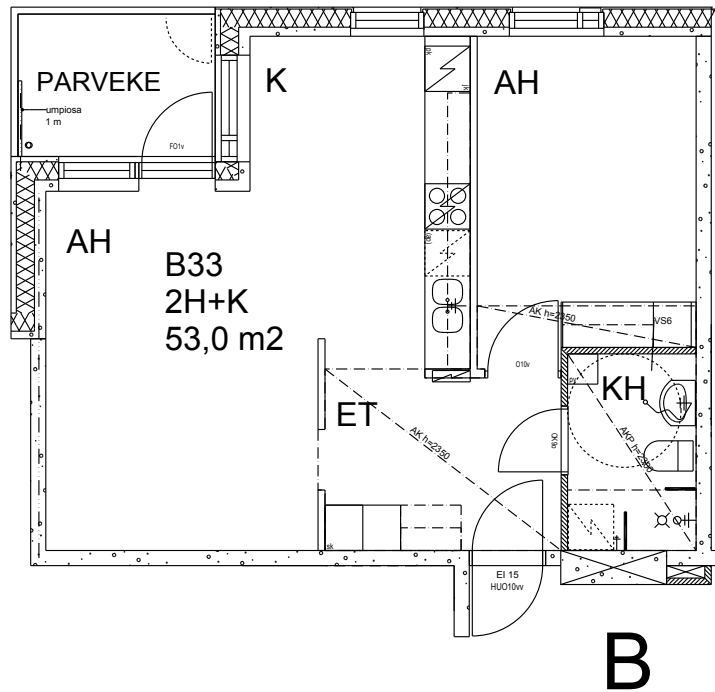

Helsingin kaupungin asunnot Oy/
Heka-Vallila Oy
Leonkatu 20
00540 Helsinki

2h+k
53,0 m²

3 krs B33

Kerros	<input type="text" value="3"/>	Astianpesukone/varaus	<input checked="" type="checkbox"/>
Hissi	<input checked="" type="checkbox"/>	Liikuntarajoitteiset	<input checked="" type="checkbox"/>
JK/Pakastink.	<input checked="" type="checkbox"/>	Parveke	<input checked="" type="checkbox"/>
Sähköliesi	<input checked="" type="checkbox"/>		