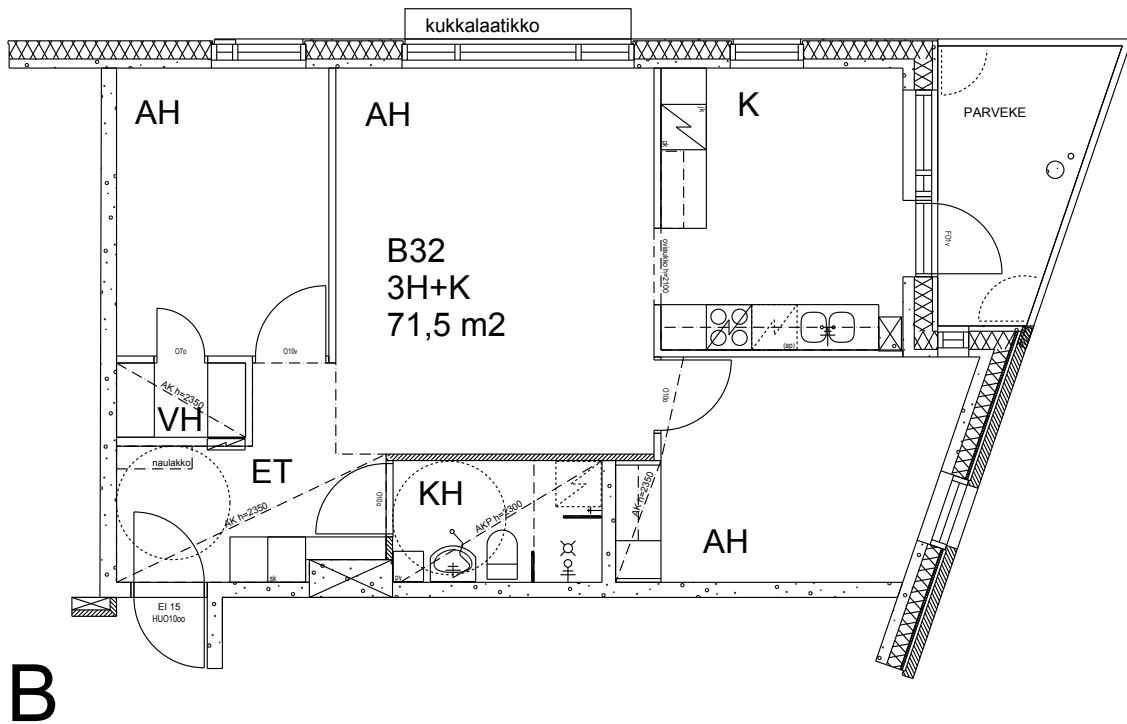

Helsingin kaupungin asunnot Oy/
Heka-Vallila Oy
Leonkatu 20
00540 Helsinki

3h+k
71,5 m²

3 krs B32

Kerros	<input type="text" value="3"/>	Astianpesukone/varaus	<input type="text" value="X"/>
Hissi	<input type="text" value="X"/>	Liikuntarajoitteiset	<input type="text" value="X"/>
JK/Pakastink.	<input type="text" value="X"/>	Parveke	<input type="text" value="X"/>
Sähköliesi	<input type="text" value="X"/>		