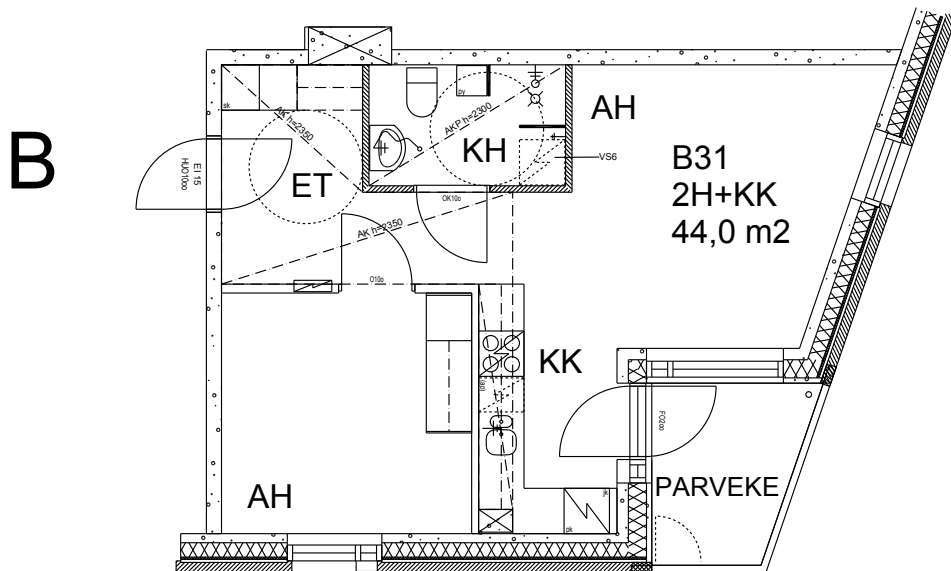

Helsingin kaupungin asunnot Oy/
Heka-Vallila Oy
Leonkatu 20
00540 Helsinki

2h+kk
44,0 m²

3 krs B31

Kerros	<input type="text" value="3"/>	Astianpesukone/varaus	<input checked="" type="checkbox"/>
Hissi	<input checked="" type="checkbox"/>	Liikuntarajoitteiset	<input checked="" type="checkbox"/>
JK/Pakastink.	<input checked="" type="checkbox"/>	Parveke	<input checked="" type="checkbox"/>
Sähköliesi	<input checked="" type="checkbox"/>		