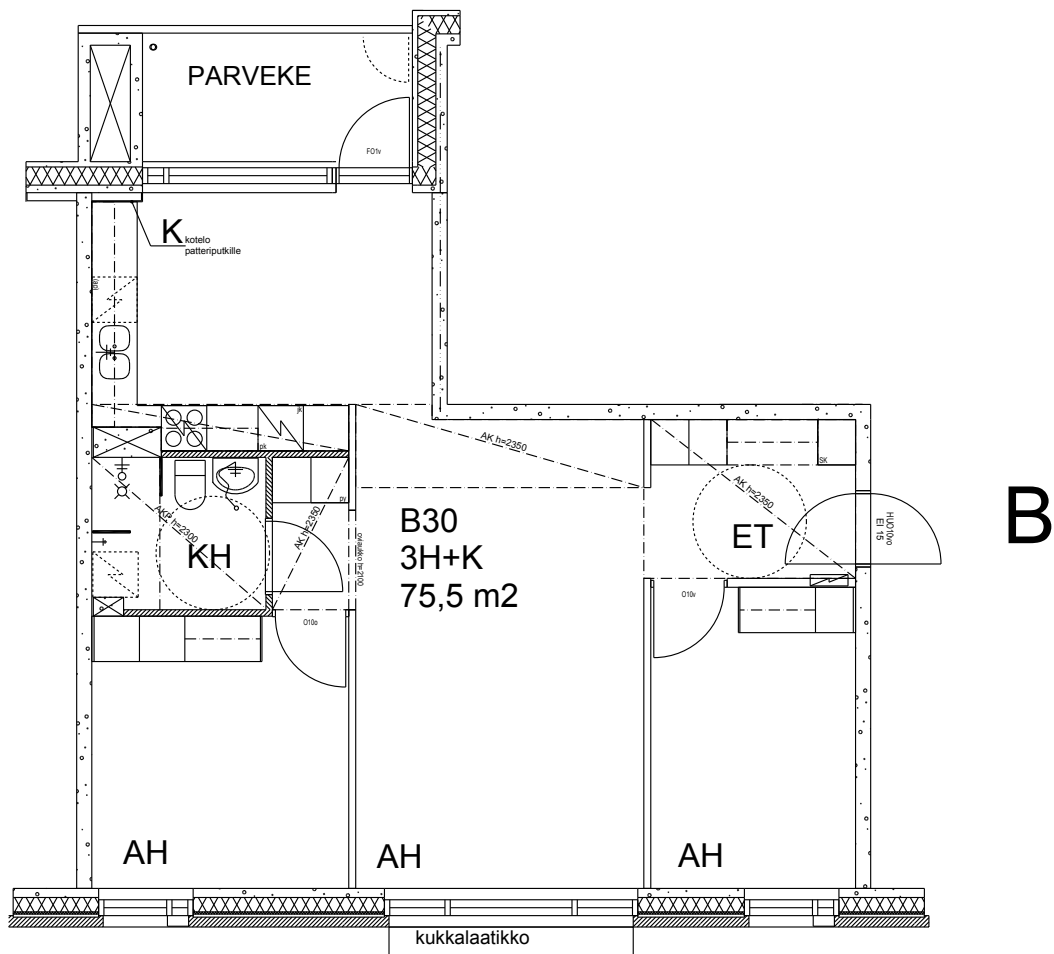

Helsingin kaupungin asunnot Oy/
Heka-Vallila Oy
Leonkatu 20
00540 Helsinki

3h+k
75,5 m²

2 krs B30

Kerros	<input type="checkbox"/>	2	Astianpesukone/varaus	<input checked="" type="checkbox"/>
Hissi	<input checked="" type="checkbox"/>	X	Liikuntarajoitteiset	<input checked="" type="checkbox"/>
JK/Pakastink.	<input checked="" type="checkbox"/>	X	Parveke	<input checked="" type="checkbox"/>
Sähköliesi	<input checked="" type="checkbox"/>	X		