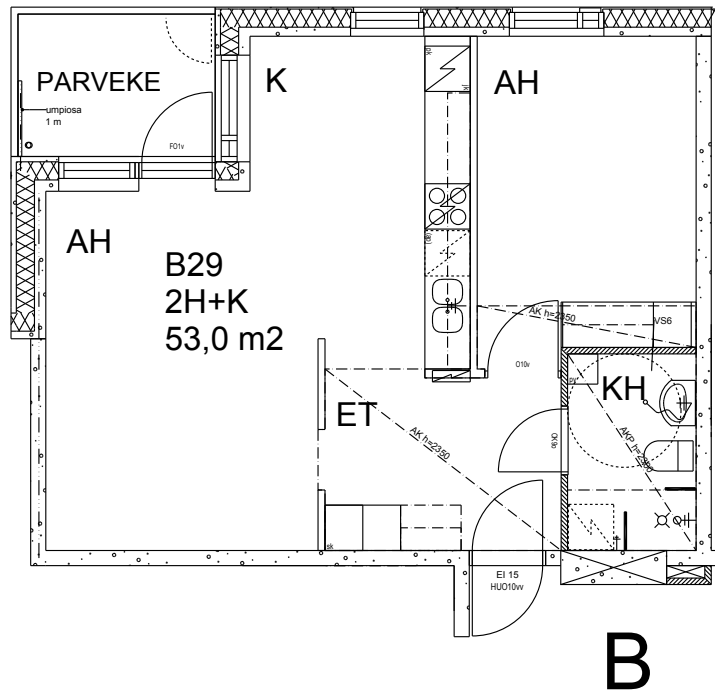

Helsingin kaupungin asunnot Oy/
Heka-Vallila Oy
Leonkatu 20
00540 Helsinki

2h+k
53,0 m²

2 krs B29

Kerros	<input type="checkbox"/> 2	Astianpesukone/varaus	<input checked="" type="checkbox"/>
Hissi	<input checked="" type="checkbox"/>	Liikuntarajoitteiset	<input checked="" type="checkbox"/>
JK/Pakastink.	<input checked="" type="checkbox"/>	Parveke	<input checked="" type="checkbox"/>
Sähköliesi	<input checked="" type="checkbox"/>		