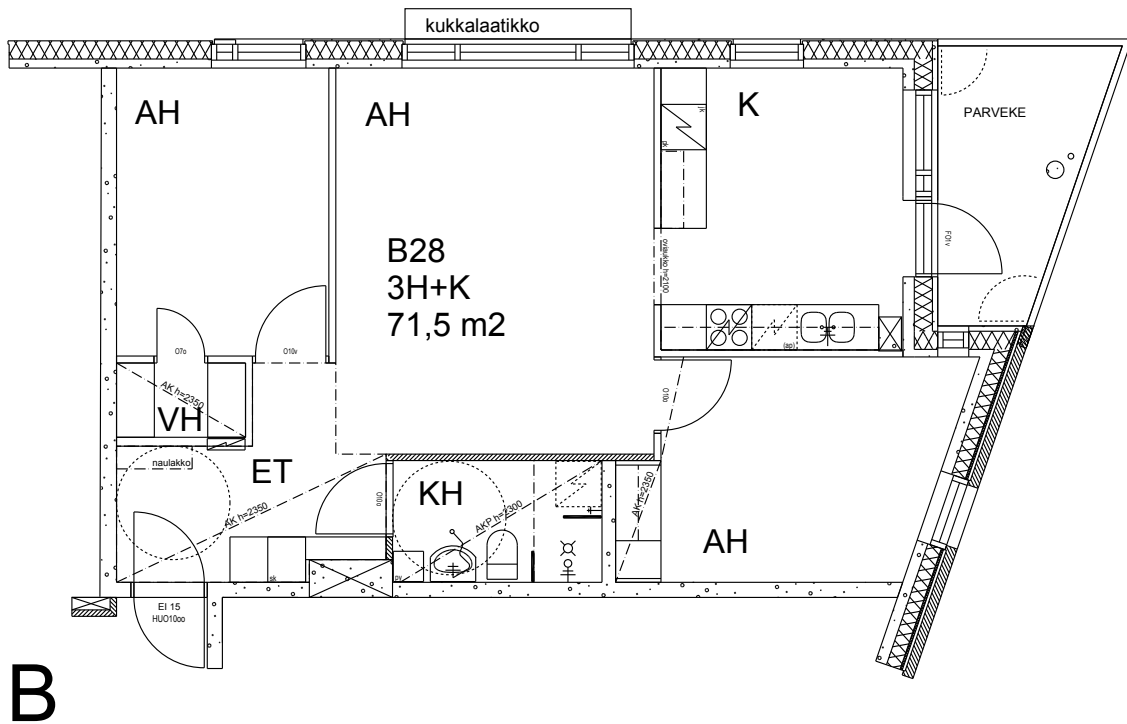

Helsingin kaupungin asunnot Oy/
Heka-Vallila Oy
Leonkatu 20
00540 Helsinki

3h+k
71,5 m²

2 krs B28

Kerros	<input type="text" value="2"/>	Astianpesukone/varaus	<input checked="" type="checkbox"/>
Hissi	<input checked="" type="checkbox"/>	Liikuntarajoitteiset	<input checked="" type="checkbox"/>
JK/Pakastink.	<input checked="" type="checkbox"/>	Parveke	<input checked="" type="checkbox"/>
Sähköliesi	<input checked="" type="checkbox"/>		