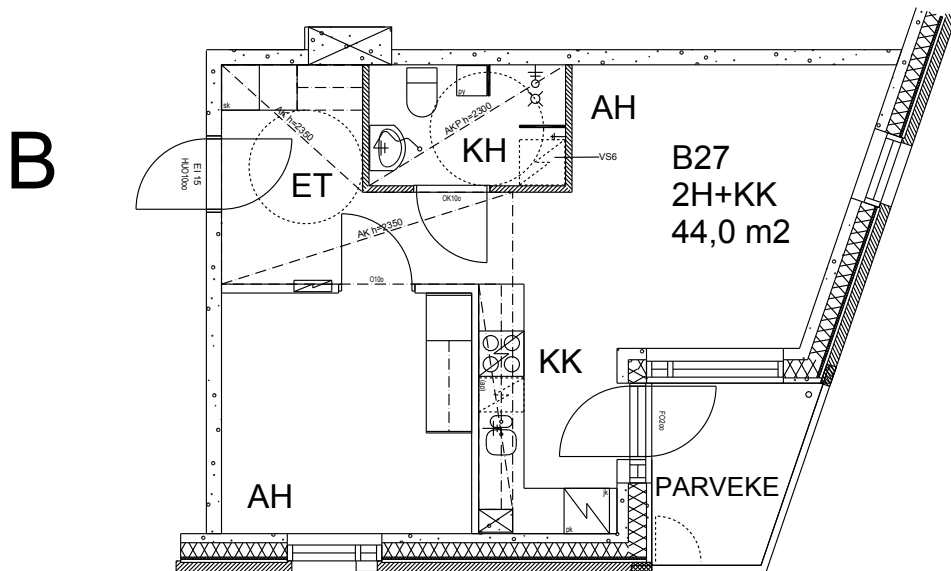

Helsingin kaupungin asunnot Oy/
Heka-Vallila Oy
Leonkatu 20
00540 Helsinki

2h+kk
44,0 m²

2 krs B27

Kerros	<input type="text" value="2"/>	Astianpesukone/varaus	<input checked="" type="checkbox"/>
Hissi	<input checked="" type="checkbox"/>	Liikuntarajoitteiset	<input checked="" type="checkbox"/>
JK/Pakastink.	<input checked="" type="checkbox"/>	Parveke	<input checked="" type="checkbox"/>
Sähköliesi	<input checked="" type="checkbox"/>		