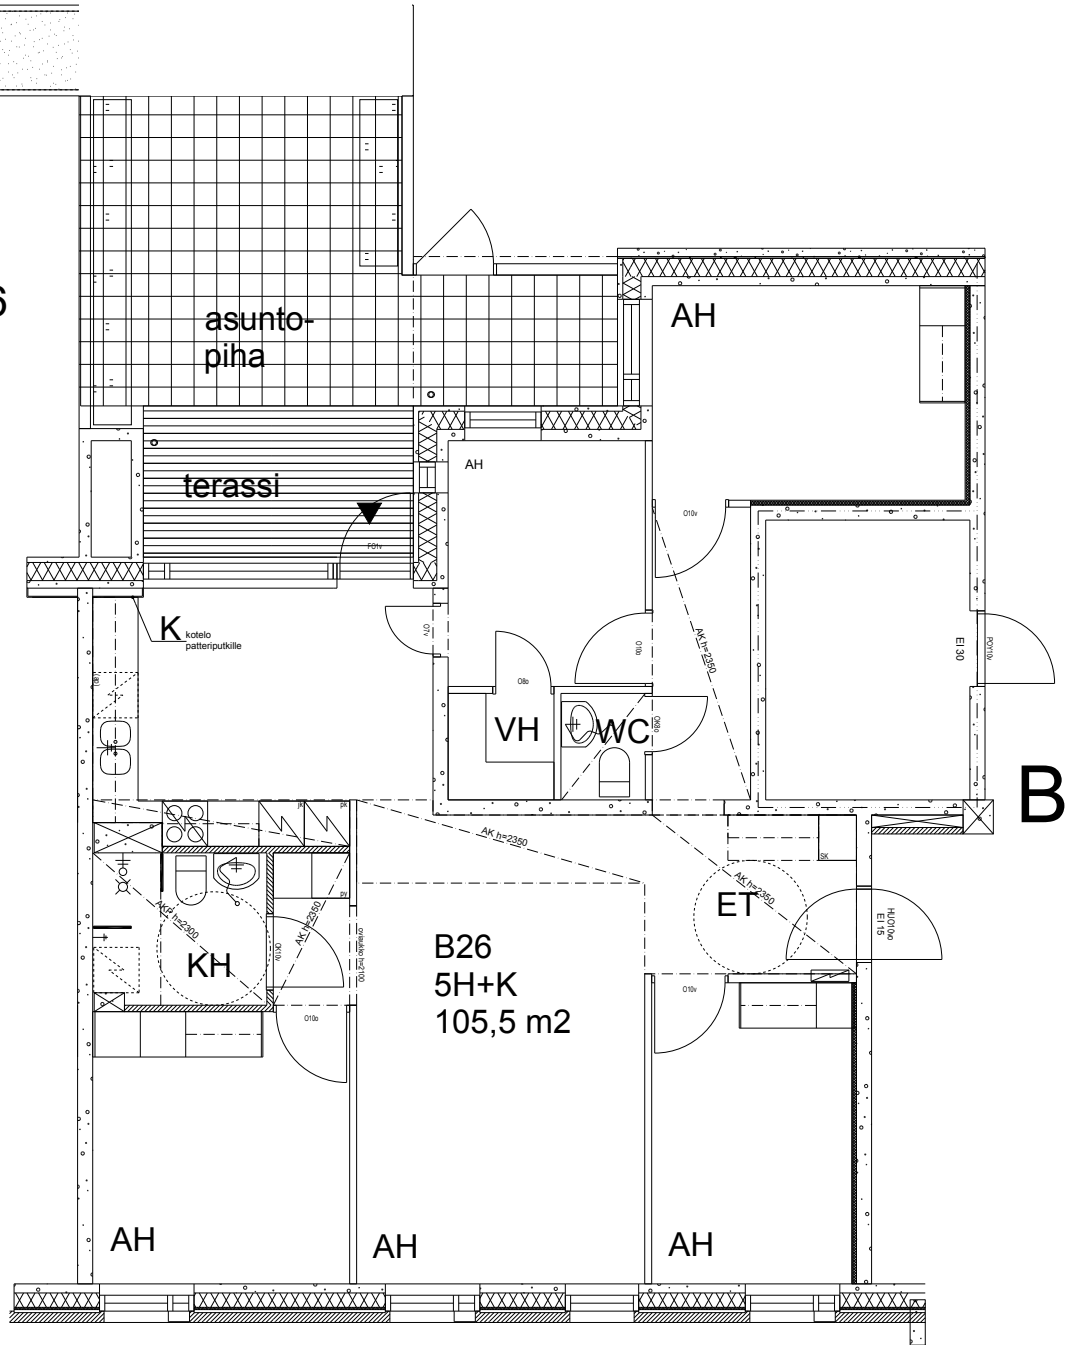

Helsingin kaupungin asunnot Oy/  
 Heka-Vallila Oy  
 Leonkatu 20  
 00540 Helsinki

5h+k  
 105,5 m<sup>2</sup>  
 1 krs B26

Kerros	<input type="text" value="1"/>	Astianpesukone/varaus	<input type="text" value="X"/>
Hissi	<input type="text" value="X"/>	Erillis WC	<input type="text" value="X"/>
JK/Pakastink.	<input type="text" value="X"/>	Liikuntarajoitteiset	<input type="text" value="X"/>
Sähköliesi	<input type="text" value="X"/>	Terassi ja asunto-piha	<input type="text" value="X"/>