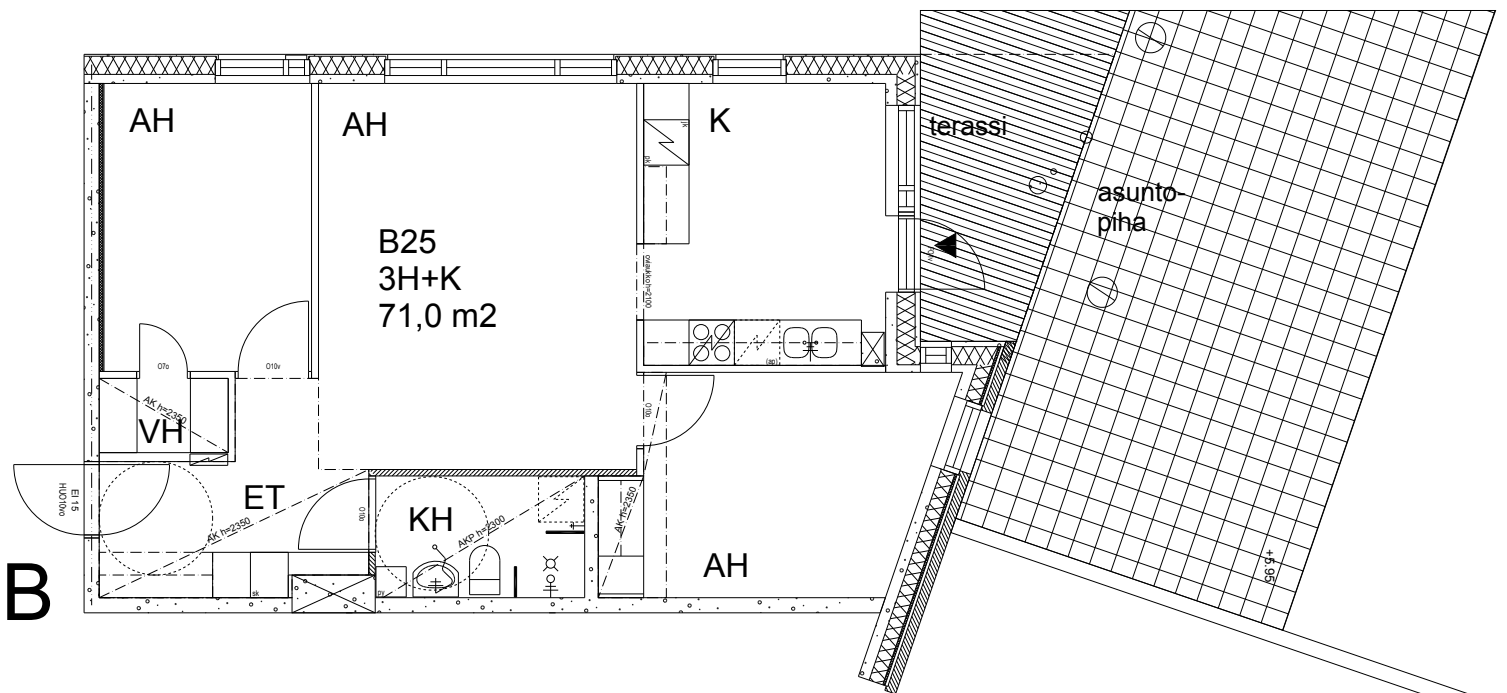

Helsingin kaupungin asunnot Oy/  
Heka-Vallila Oy  
Leonkatu 20  
00540 Helsinki

3h+k  
71,0 m<sup>2</sup>

1 krs B25

Kerros	<input type="checkbox"/> 1	Astianpesukone/varaus	<input checked="" type="checkbox"/>
Hissi	<input checked="" type="checkbox"/>	Liikuntarajoitteiset	<input checked="" type="checkbox"/>
JK/Pakastink.	<input checked="" type="checkbox"/>	Terassi ja asuntopiha	<input checked="" type="checkbox"/>
Sähköliesi	<input checked="" type="checkbox"/>		