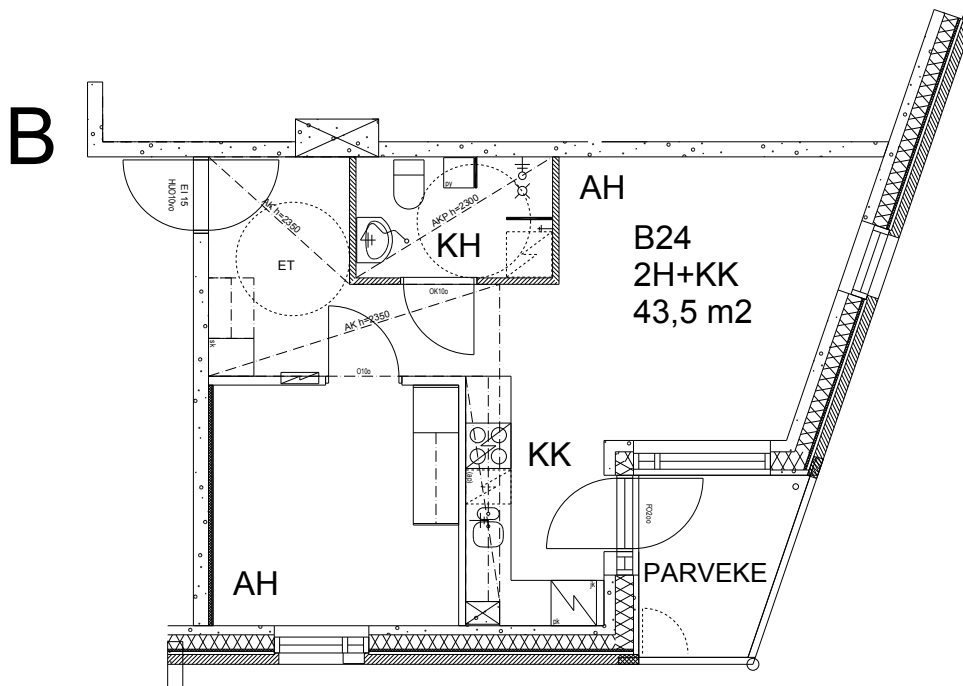

Helsingin kaupungin asunnot Oy/
Heka-Vallila Oy
Leonkatu 20
00540 Helsinki

2h+kk
43,5 m²

1 krs B24

Kerros	<input type="checkbox"/> 1	Astianpesukone/varaus	<input checked="" type="checkbox"/>
Hissi	<input checked="" type="checkbox"/>	Liikuntarajoitteiset	<input checked="" type="checkbox"/>
JK/Pakastink.	<input checked="" type="checkbox"/>	Parveke	<input checked="" type="checkbox"/>
Sähköliesi	<input checked="" type="checkbox"/>		