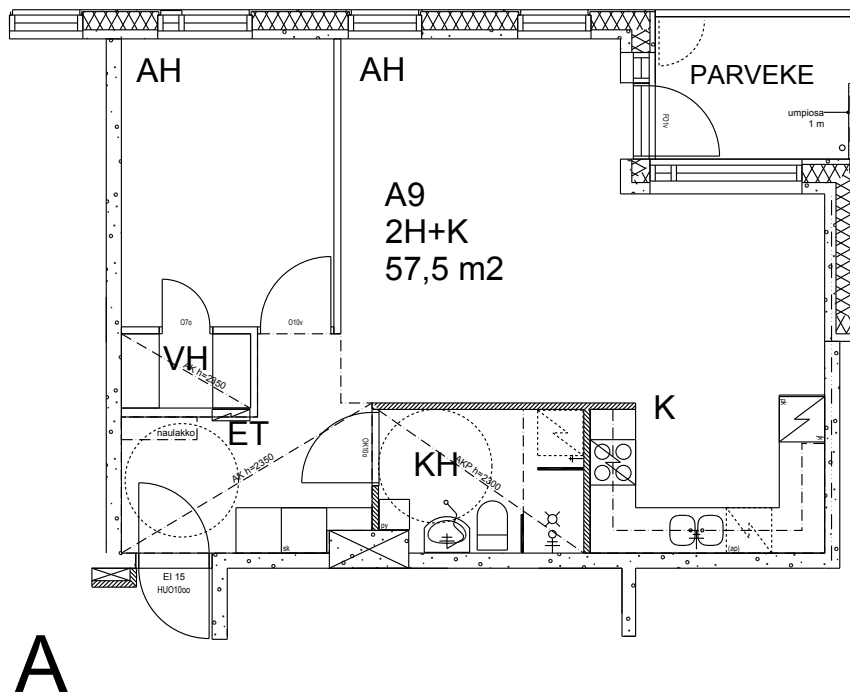

Helsingin kaupungin asunnot Oy/
Heka-Vallila Oy
Leonkatu 20
00540 Helsinki

2h+k
57,5 m²

3 krs A9

Kerros	<input type="checkbox"/> 3	Astianpesukone/varaus	<input checked="" type="checkbox"/>
Hissi	<input checked="" type="checkbox"/>	Liikuntarajoitteiset	<input checked="" type="checkbox"/>
JK/Pakastink.	<input checked="" type="checkbox"/>	Parveke	<input checked="" type="checkbox"/>
Sähköliesi	<input checked="" type="checkbox"/>		