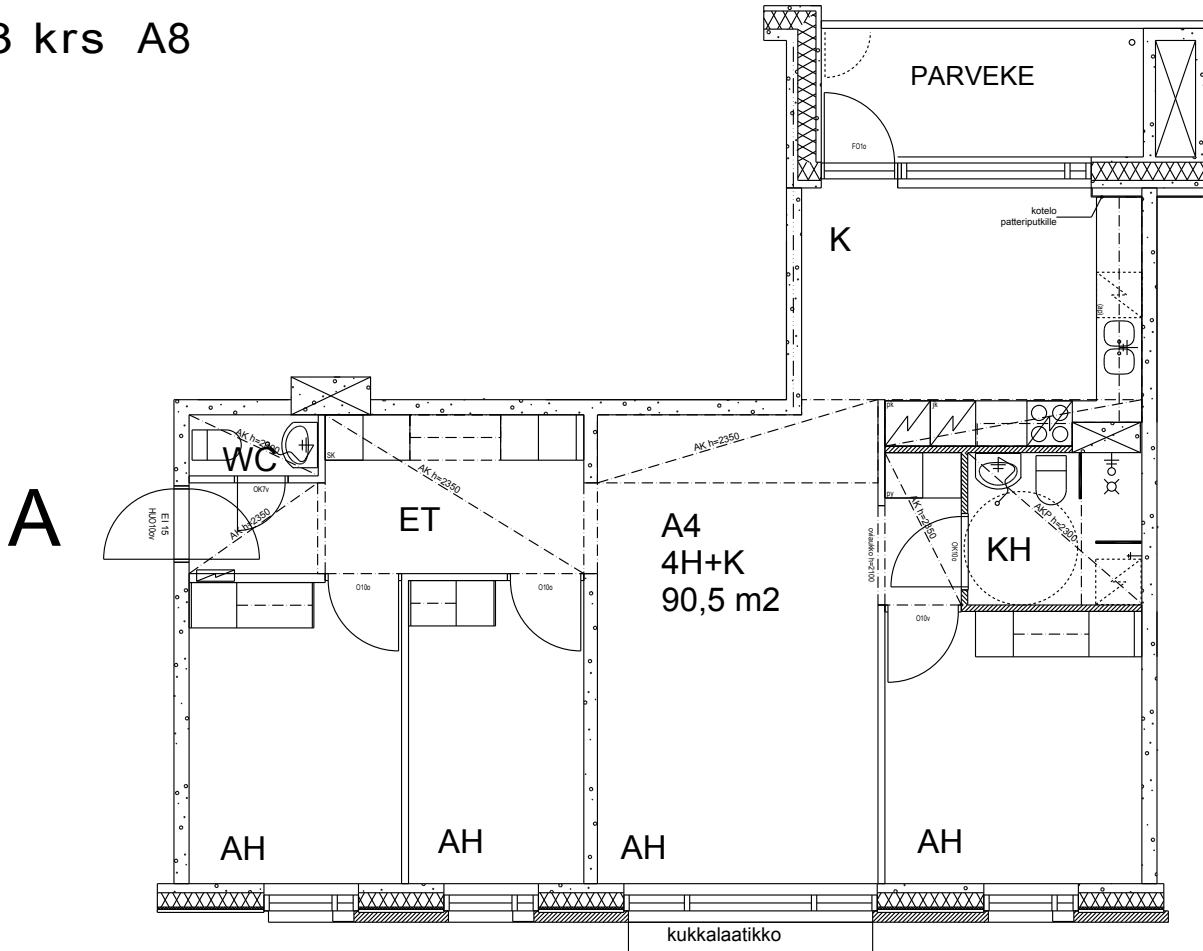

Helsingin kaupungin asunnot Oy/
Heka-Vallila Oy
Leonkatu 20
00540 Helsinki

4h+k
90,5 m²

3 krs A8

Kerros	<input type="text" value="3"/>	Astianpesukone/varaus	<input type="text" value="X"/>
Hissi	<input type="text" value="X"/>	Erillis WC	<input type="text" value="X"/>
JK/Pakastink.	<input type="text" value="X"/>	Liikuntarajoitteiset	<input type="text" value="X"/>
Sähköliesi	<input type="text" value="X"/>	Parveke	<input type="text" value="X"/>