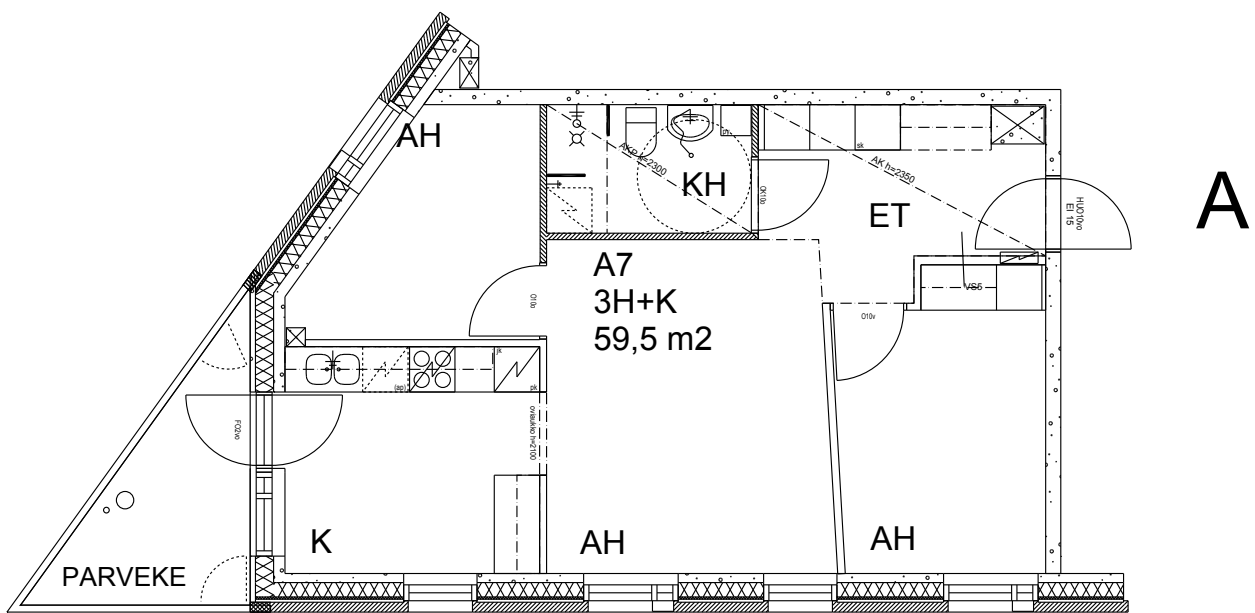

Helsingin kaupungin asunnot Oy/
Heka-Vallila Oy
Leonkatu 20
00540 Helsinki

3h+k
59,5 m²

2 krs A7

Kerros	<input type="text" value="2"/>	Astianpesukone/varaus	<input type="text" value="X"/>
Hissi	<input type="text" value="X"/>	Liikuntarajoitteiset	<input type="text" value="X"/>
JK/Pakastink.	<input type="text" value="X"/>	Parveke	<input type="text" value="X"/>
Sähköliesi	<input type="text" value="X"/>		