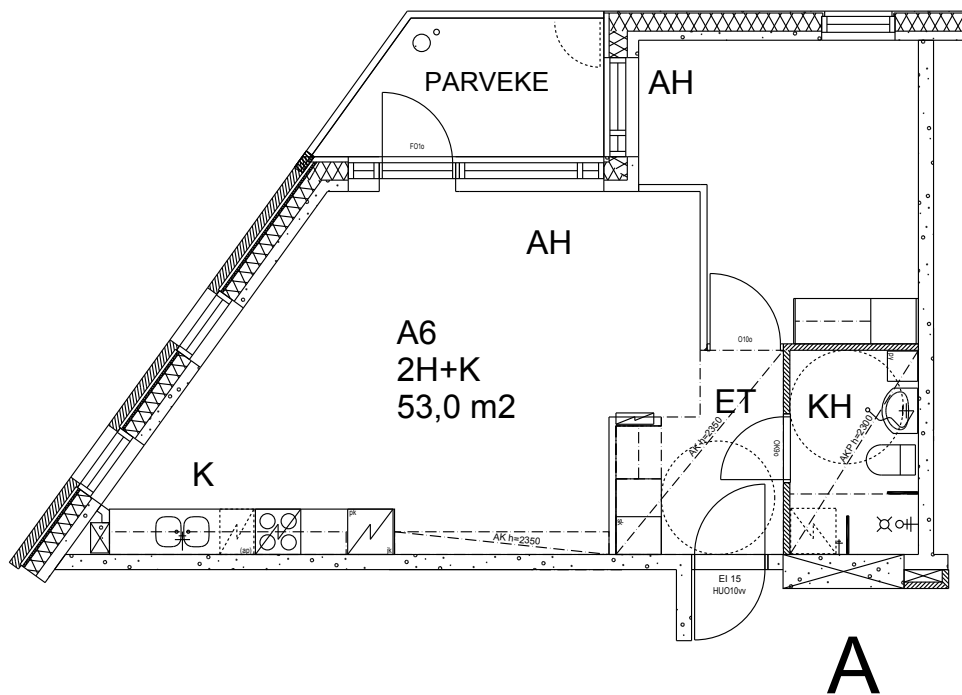

Helsingin kaupungin asunnot Oy/
Heka-Vallila Oy
Leonkatu 20
00540 Helsinki

2h+k
53,0 m²

2 krs A6

Kerros

2

Hissi

X

JK/Pakastink.