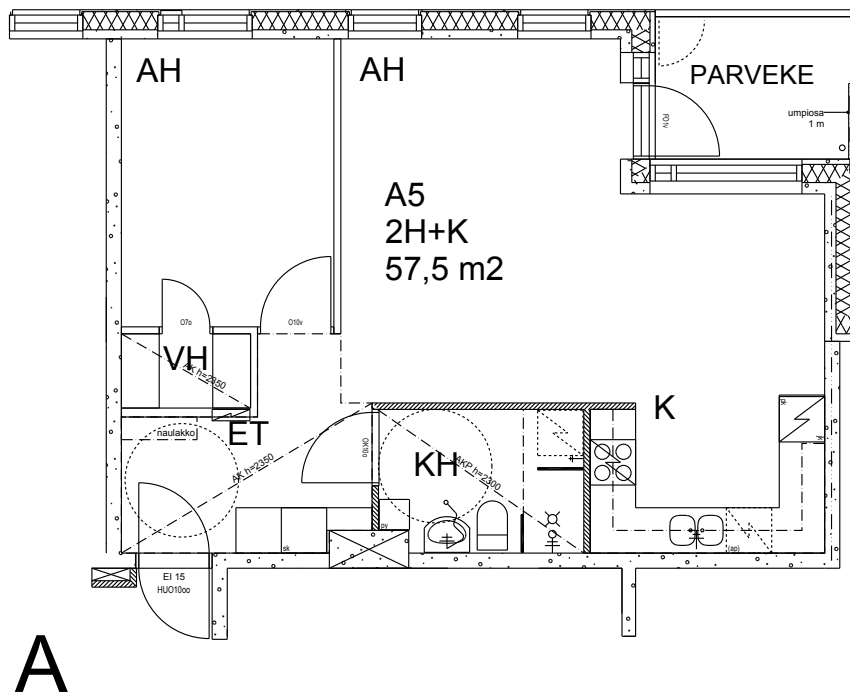

Helsingin kaupungin asunnot Oy/  
Heka-Vallila Oy  
Leonkatu 20  
00540 Helsinki

2h+k  
57,5 m<sup>2</sup>

2 krs A5

Kerros	<input type="checkbox"/> 2	Astianpesukone/varaus	<input checked="" type="checkbox"/>
Hissi	<input checked="" type="checkbox"/>	Liikuntarajoitteiset	<input checked="" type="checkbox"/>
JK/Pakastink.	<input checked="" type="checkbox"/>	Parveke	<input checked="" type="checkbox"/>
Sähköliesi	<input checked="" type="checkbox"/>		