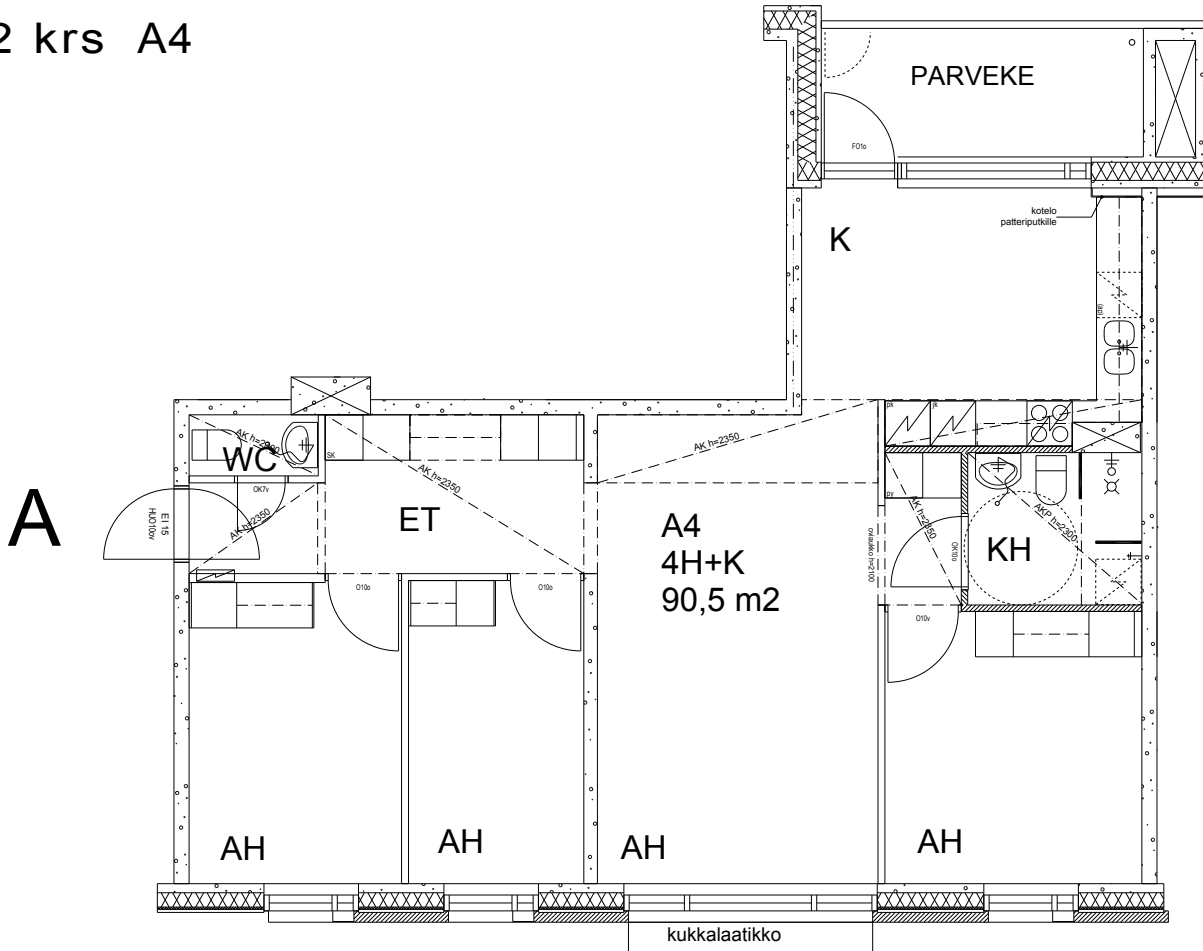

Helsingin kaupungin asunnot Oy/
 Heka-Vallila Oy
 Leonkatu 20
 00540 Helsinki

4h+k
 90,5 m²

2 krs A4

Kerros	<input type="text" value="2"/>	Astianpesukone/varaus	<input type="text" value="X"/>
Hissi	<input type="text" value="X"/>	Erillis WC	<input type="text" value="X"/>
JK/Pakastink.	<input type="text" value="X"/>	Liikuntarajoitteiset	<input type="text" value="X"/>
Sähköliesi	<input type="text" value="X"/>	Parveke	<input type="text" value="X"/>