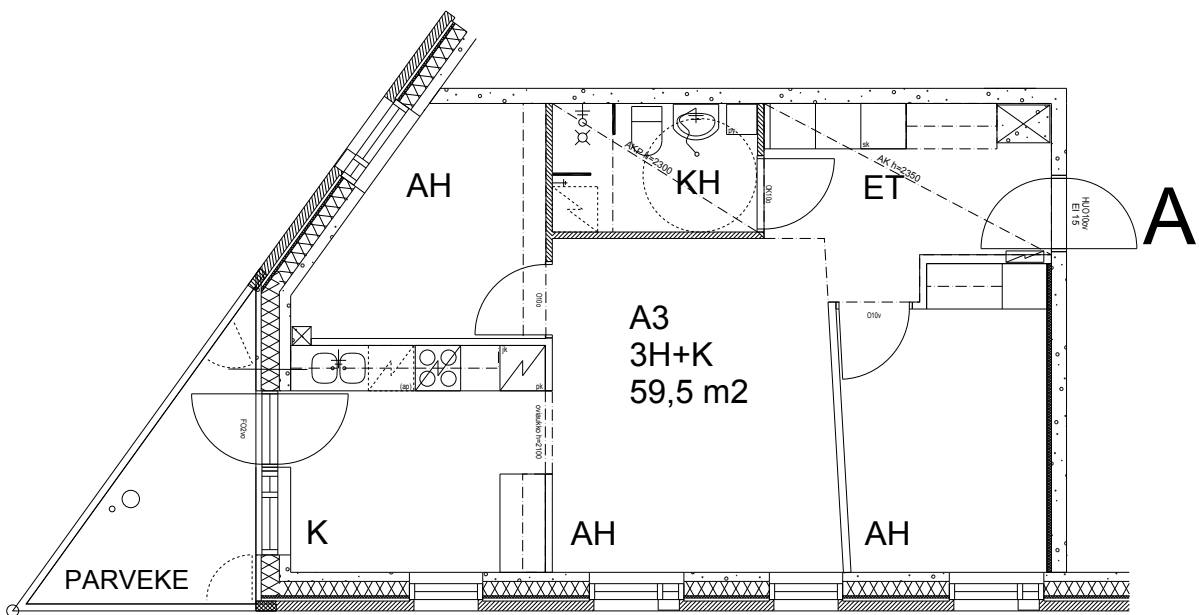

Helsingin kaupungin asunnot Oy/
Heka-Vallila Oy
Leonkatu 20
00540 Helsinki

3h+k
53,0 m²

1 krs A3

Kerros	<input type="checkbox"/> 1	Astianpesukone/varaus	<input checked="" type="checkbox"/>
Hissi	<input checked="" type="checkbox"/>	Liikuntarajoitteiset	<input checked="" type="checkbox"/>
JK/Pakastink.	<input checked="" type="checkbox"/>	Parveke	<input checked="" type="checkbox"/>
Sähköliesi	<input checked="" type="checkbox"/>		