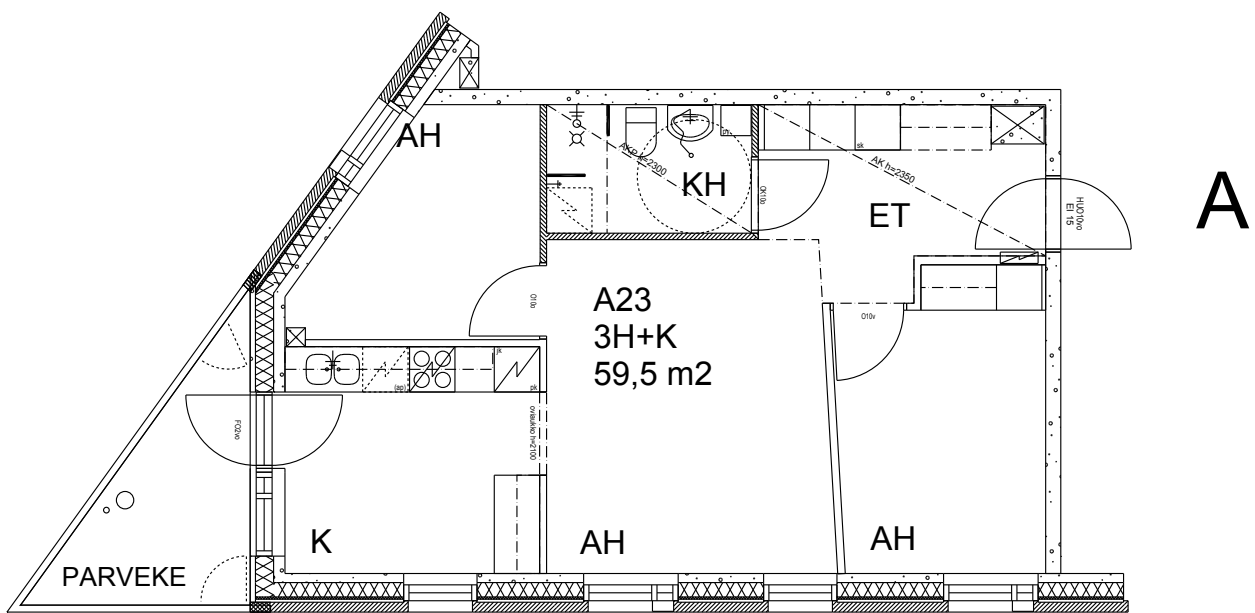

Helsingin kaupungin asunnot Oy/  
Heka-Vallila Oy  
Leonkatu 20  
00540 Helsinki

3h+k  
59,5 m<sup>2</sup>

6 krs A23

Kerros	<input type="text" value="6"/>	Astianpesukone/varaus	<input type="text" value="X"/>
Hissi	<input type="text" value="X"/>	Liikuntarajoitteiset	<input type="text" value="X"/>
JK/Pakastink.	<input type="text" value="X"/>	Parveke	<input type="text" value="X"/>
Sähköliesi	<input type="text" value="X"/>		