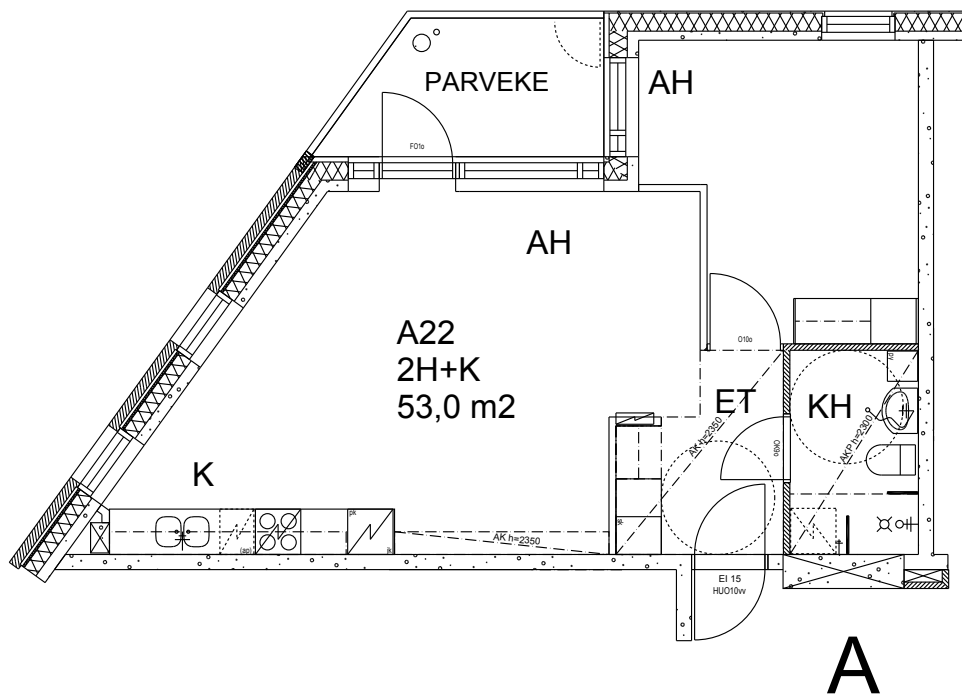

Helsingin kaupungin asunnot Oy/  
Heka-Vallila Oy  
Leonkatu 20  
00540 Helsinki

2h+k  
53,0 m<sup>2</sup>

6 krs A22

Kerros	<input type="checkbox"/> 6		
Hissi	<input checked="" type="checkbox"/>	Astianpesukone/varaus	<input checked="" type="checkbox"/>
JK/Pakastink.	<input checked="" type="checkbox"/>	Liikuntarajoitteiset	<input checked="" type="checkbox"/>
Sähköliesi	<input checked="" type="checkbox"/>	Parveke	<input checked="" type="checkbox"/>