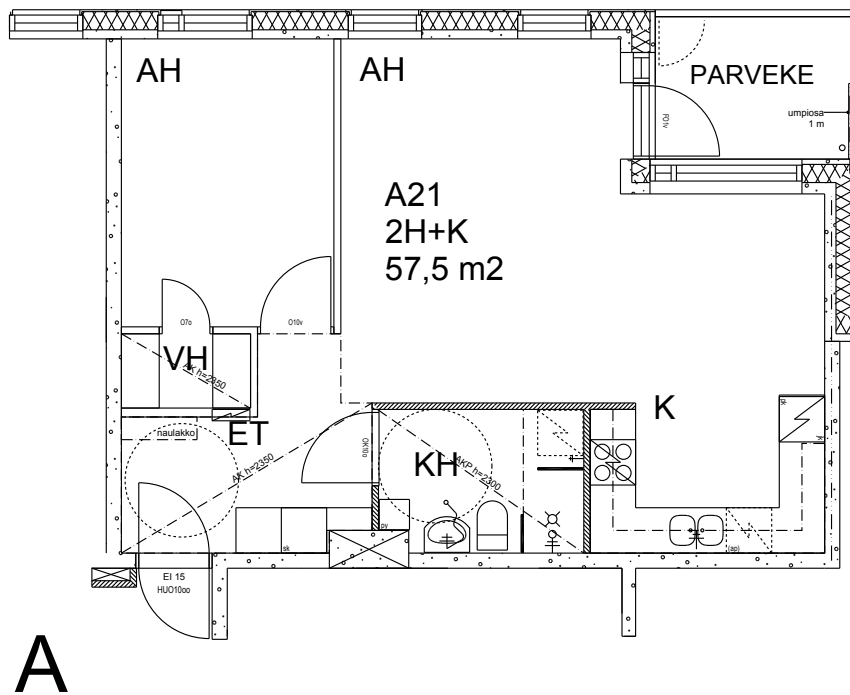

Helsingin kaupungin asunnot Oy/  
Heka-Vallila Oy  
Leonkatu 20  
00540 Helsinki

2h+k  
57,5 m<sup>2</sup>

6 krs A21

Kerros	<input type="checkbox"/> 6	Astianpesukone/varaus	<input checked="" type="checkbox"/>
Hissi	<input checked="" type="checkbox"/>	Liikuntarajoitteiset	<input checked="" type="checkbox"/>
JK/Pakastink.	<input checked="" type="checkbox"/>	Parveke	<input checked="" type="checkbox"/>
Sähköliesi	<input checked="" type="checkbox"/>		