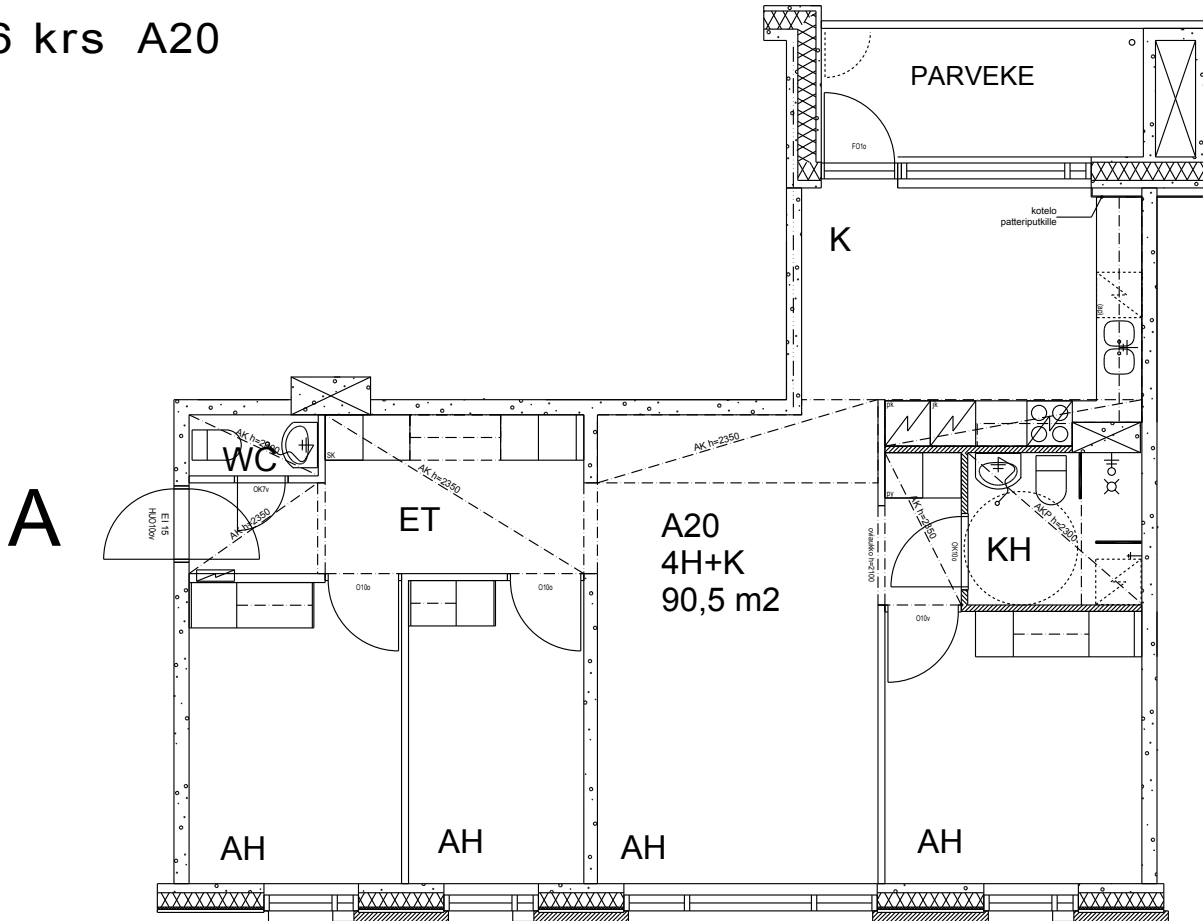

Helsingin kaupungin asunnot Oy/  
 Heka-Vallila Oy  
 Leonkatu 20  
 00540 Helsinki

4h+k  
 90,5 m<sup>2</sup>

6 krs A20

Kerros	<input type="text" value="6"/>	Astianpesukone/varaus	<input type="text" value="X"/>
Hissi	<input type="text" value="X"/>	Erillis WC	<input type="text" value="X"/>
JK/Pakastink.	<input type="text" value="X"/>	Liikuntarajoitteiset	<input type="text" value="X"/>
Sähköliesi	<input type="text" value="X"/>	Parveke	<input type="text" value="X"/>