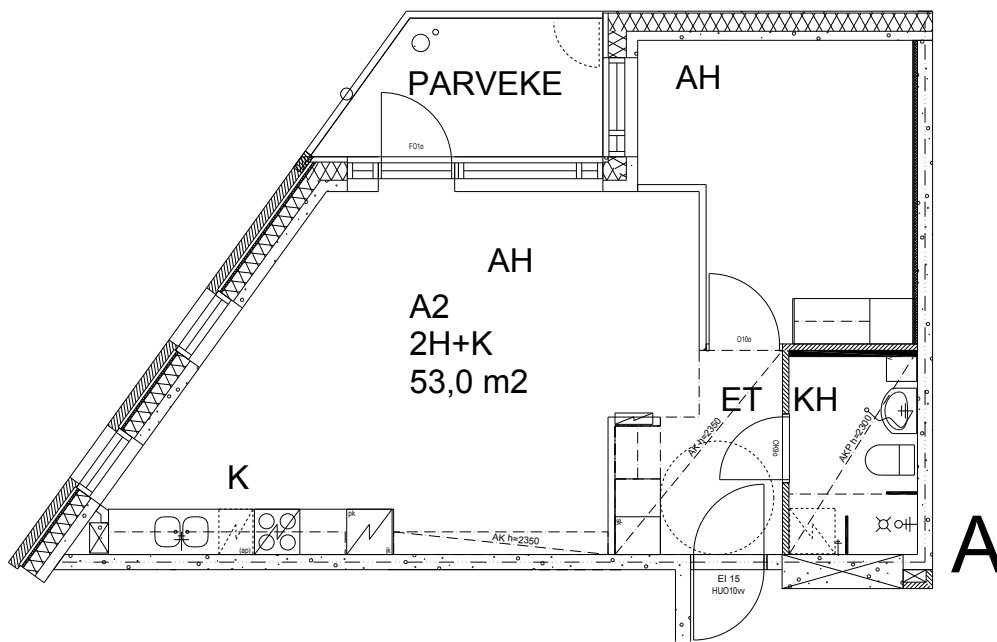

Helsingin kaupungin asunnot Oy/  
Heka-Vallila Oy  
Leonkatu 20  
00540 Helsinki

2h+k  
53,0 m<sup>2</sup>

1 krs A2

Kerros	<input type="text" value="1"/>	Astianpesukone/varaus	<input checked="" type="checkbox"/>
Hissi	<input checked="" type="checkbox"/>	Liikuntarajoitteiset	<input checked="" type="checkbox"/>
JK/Pakastink.	<input checked="" type="checkbox"/>	Parveke	<input checked="" type="checkbox"/>
Sähköliesi	<input checked="" type="checkbox"/>		