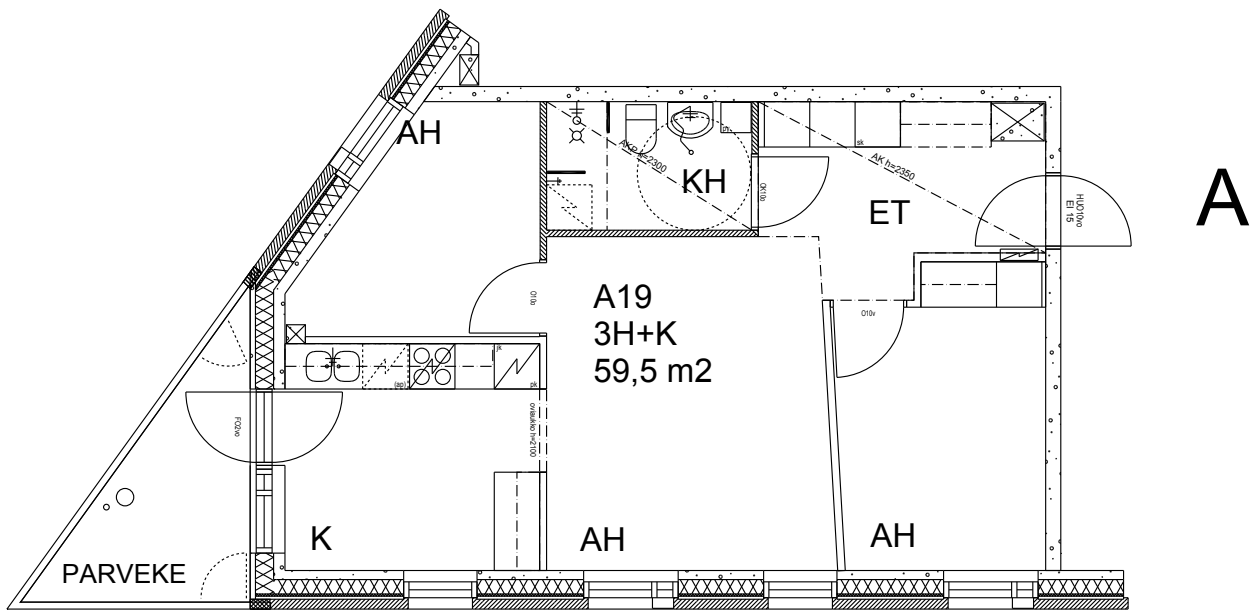

Helsingin kaupungin asunnot Oy/
Heka-Vallila Oy
Leonkatu 20
00540 Helsinki

3h+k
59,5 m²

5 krs A19

Kerros	<input type="text" value="5"/>	Astianpesukone/varaus	<input type="text" value="X"/>
Hissi	<input type="text" value="X"/>	Liikuntarajoitteiset	<input type="text" value="X"/>
JK/Pakastink.	<input type="text" value="X"/>	Parveke	<input type="text" value="X"/>
Sähköliesi	<input type="text" value="X"/>		