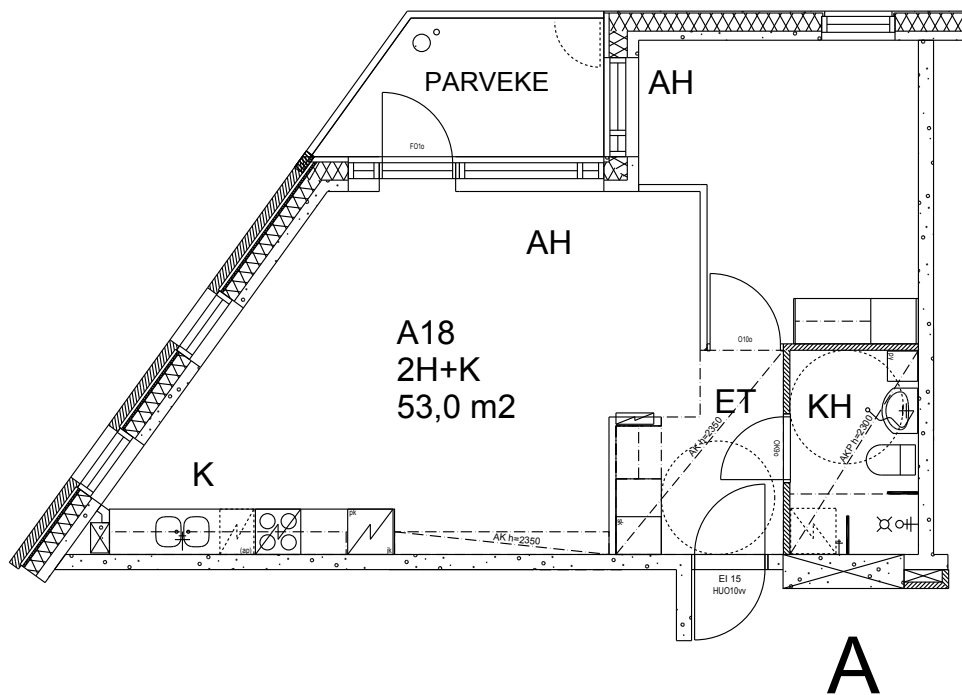

Helsingin kaupungin asunnot Oy/  
Heka-Vallila Oy  
Leonkatu 20  
00540 Helsinki

2h+k  
53,0 m<sup>2</sup>

5 krs A18

Kerros	<input type="checkbox"/> 5	Astianpesukone/varaus	<input checked="" type="checkbox"/>
Hissi	<input checked="" type="checkbox"/>	Liikuntarajoitteiset	<input checked="" type="checkbox"/>
JK/Pakastink.	<input checked="" type="checkbox"/>	Parveke	<input checked="" type="checkbox"/>
Sähköliesi	<input checked="" type="checkbox"/>		