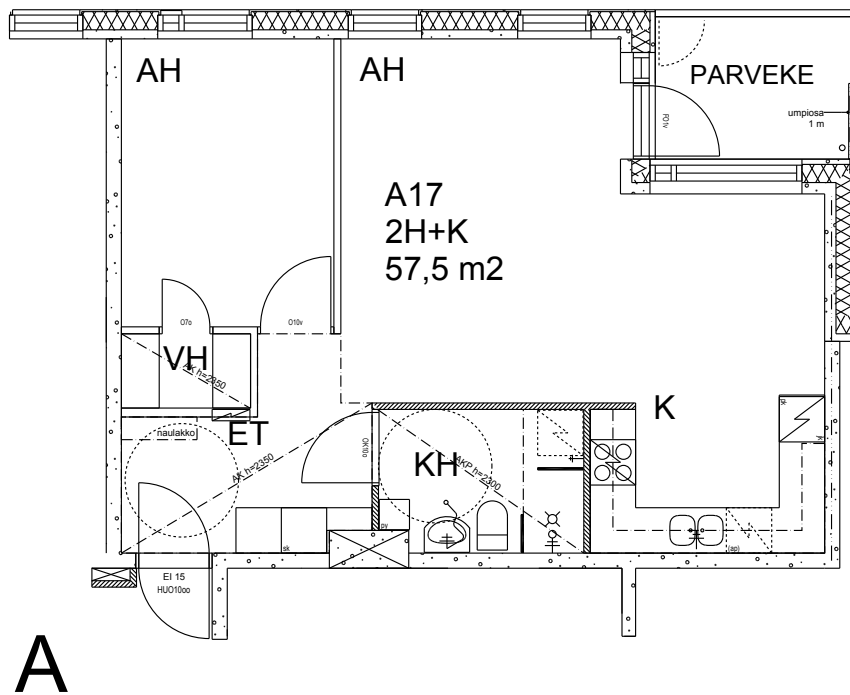

Helsingin kaupungin asunnot Oy/
Heka-Vallila Oy
Leonkatu 20
00540 Helsinki

2h+k
57,5 m²

5 krs A17

Kerros	<input type="checkbox"/> 5	Astianpesukone/varaus	<input checked="" type="checkbox"/>
Hissi	<input checked="" type="checkbox"/>	Liikuntarajoitteiset	<input checked="" type="checkbox"/>
JK/Pakastink.	<input checked="" type="checkbox"/>	Parveke	<input checked="" type="checkbox"/>
Sähköliesi	<input checked="" type="checkbox"/>		