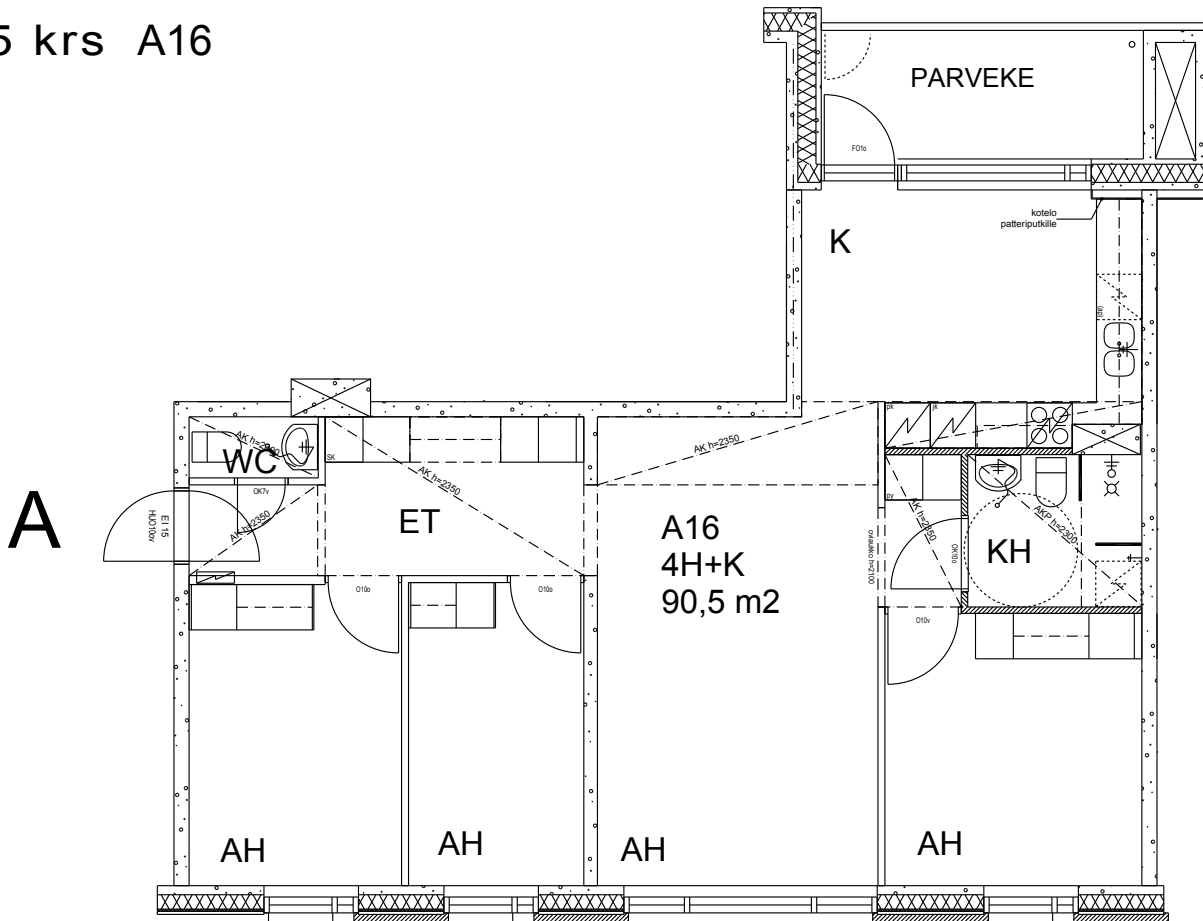

Helsingin kaupungin asunnot Oy/  
 Heka-Vallila Oy  
 Leonkatu 20  
 00540 Helsinki

4h+k  
 90,5 m<sup>2</sup>

5 krs A16

Kerros	<input type="text" value="5"/>	Astianpesukone/varaus	<input type="text" value="X"/>
Hissi	<input type="text" value="X"/>	Erillis WC	<input type="text" value="X"/>
JK/Pakastink.	<input type="text" value="X"/>	Liikuntarajoitteiset	<input type="text" value="X"/>
Sähköliesi	<input type="text" value="X"/>	Parveke	<input type="text" value="X"/>