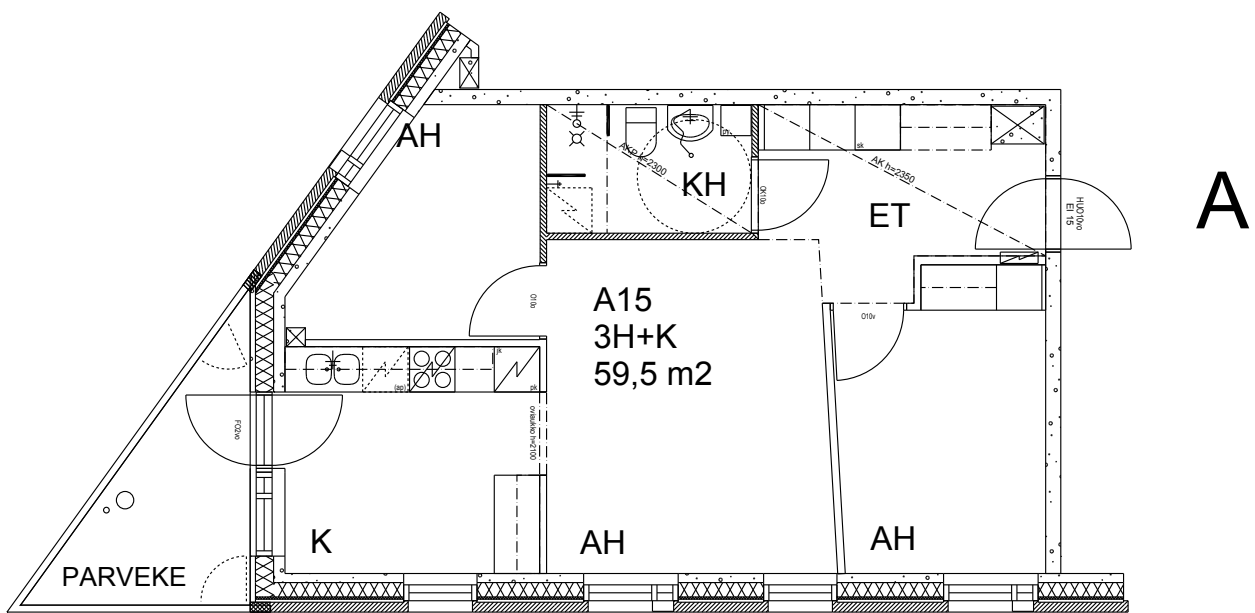

Helsingin kaupungin asunnot Oy/  
Heka-Vallila Oy  
Leonkatu 20  
00540 Helsinki

3h+k  
59,5 m<sup>2</sup>

4 krs A15

Kerros	<input type="text" value="4"/>	Astianpesukone/varaus	<input type="text" value="X"/>
Hissi	<input type="text" value="X"/>	Liikuntarajoitteiset	<input type="text" value="X"/>
JK/Pakastink.	<input type="text" value="X"/>	Parveke	<input type="text" value="X"/>
Sähköliesi	<input type="text" value="X"/>		