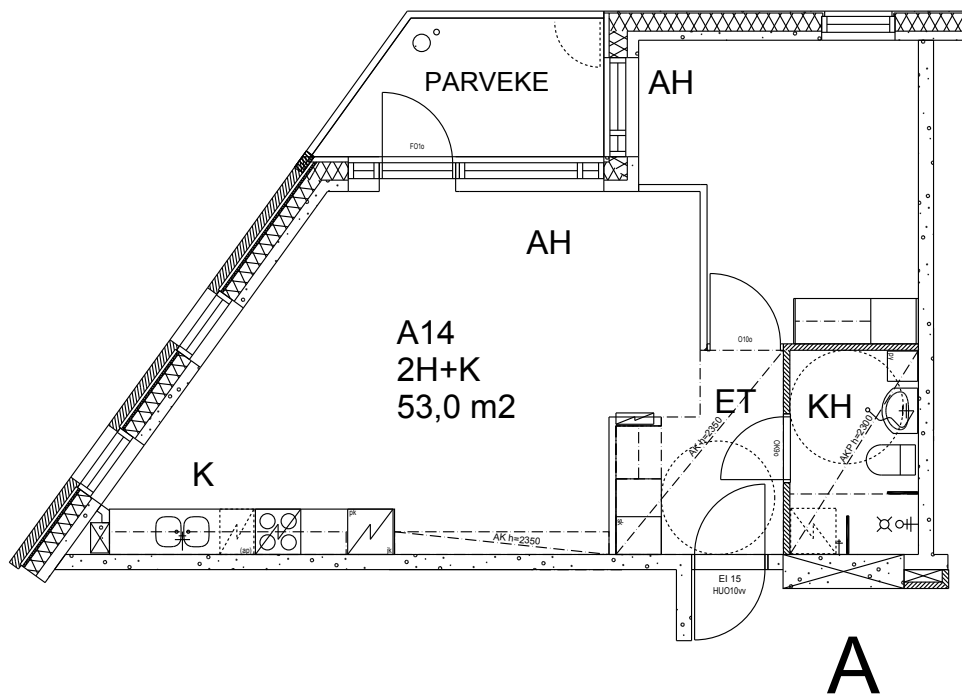

Helsingin kaupungin asunnot Oy/
Heka-Vallila Oy
Leonkatu 20
00540 Helsinki

2h+k
53,0 m²

4 krs A14

Kerros	<input type="checkbox"/>	4	Astianpesukone/varaus	<input checked="" type="checkbox"/>
Hissi	<input checked="" type="checkbox"/>	X	Liikuntarajoitteiset	<input checked="" type="checkbox"/>
JK/Pakastink.	<input checked="" type="checkbox"/>	X	Parveke	<input checked="" type="checkbox"/>
Sähköliesi	<input checked="" type="checkbox"/>	X		