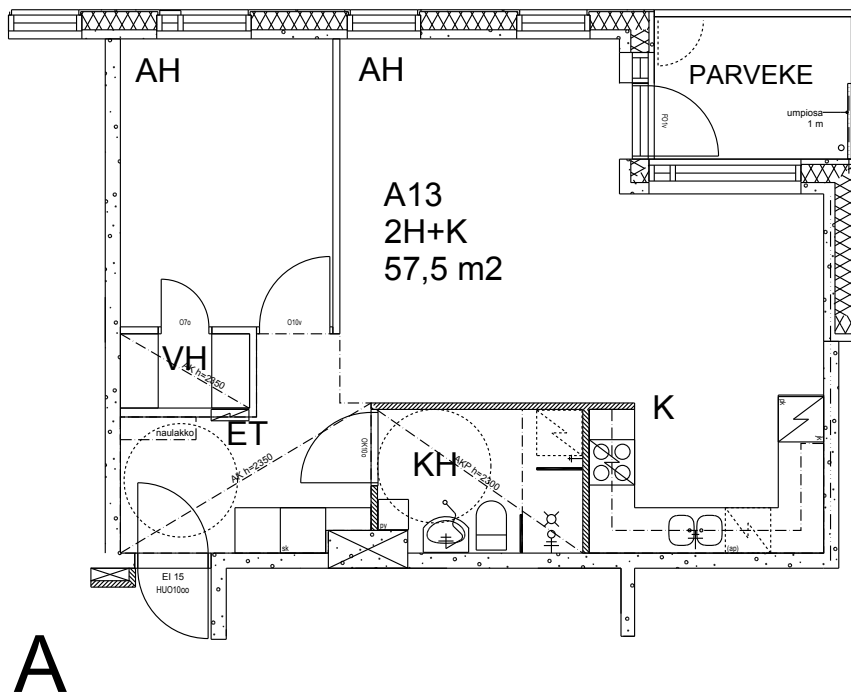

Helsingin kaupungin asunnot Oy/
Heka-Vallila Oy
Leonkatu 20
00540 Helsinki

2h+k
57,5 m²

4 krs A13

Kerros	<input type="checkbox"/>	4	Astianpesukone/varaus	<input checked="" type="checkbox"/>
Hissi	<input checked="" type="checkbox"/>	X	Liikuntarajoitteiset	<input checked="" type="checkbox"/>
JK/Pakastink.	<input checked="" type="checkbox"/>	X	Parveke	<input checked="" type="checkbox"/>
Sähköliesi	<input checked="" type="checkbox"/>	X		