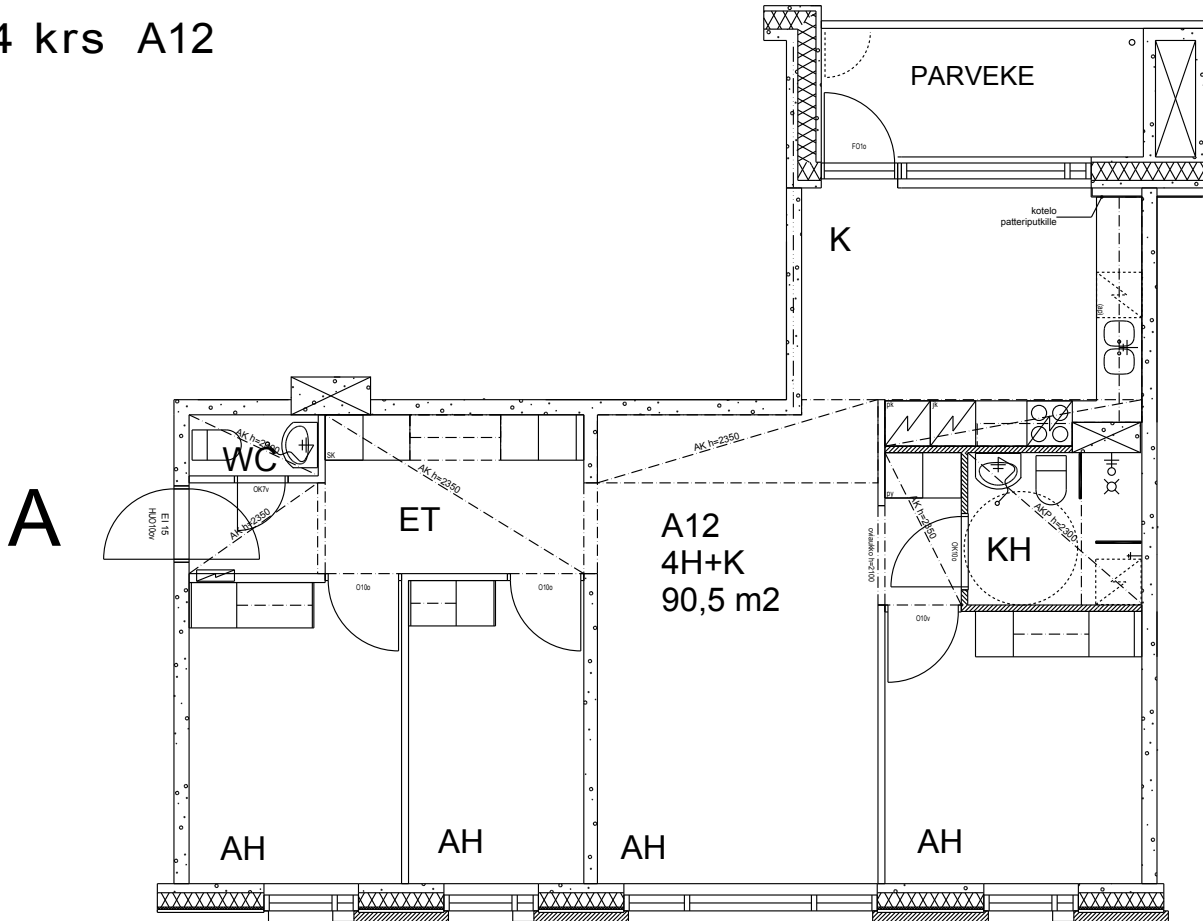

Helsingin kaupungin asunnot Oy/  
Heka-Vallila Oy  
Leonkatu 20  
00540 Helsinki

4h+k  
90,5 m<sup>2</sup>

4 krs A12

Kerros	<input type="text" value="4"/>	Astianpesukone/varaus	<input type="text" value="X"/>
Hissi	<input type="text" value="X"/>	Erillis WC	<input type="text" value="X"/>
JK/Pakastink.	<input type="text" value="X"/>	Liikuntarajoitteiset	<input type="text" value="X"/>
Sähköliesi	<input type="text" value="X"/>	Parveke	<input type="text" value="X"/>