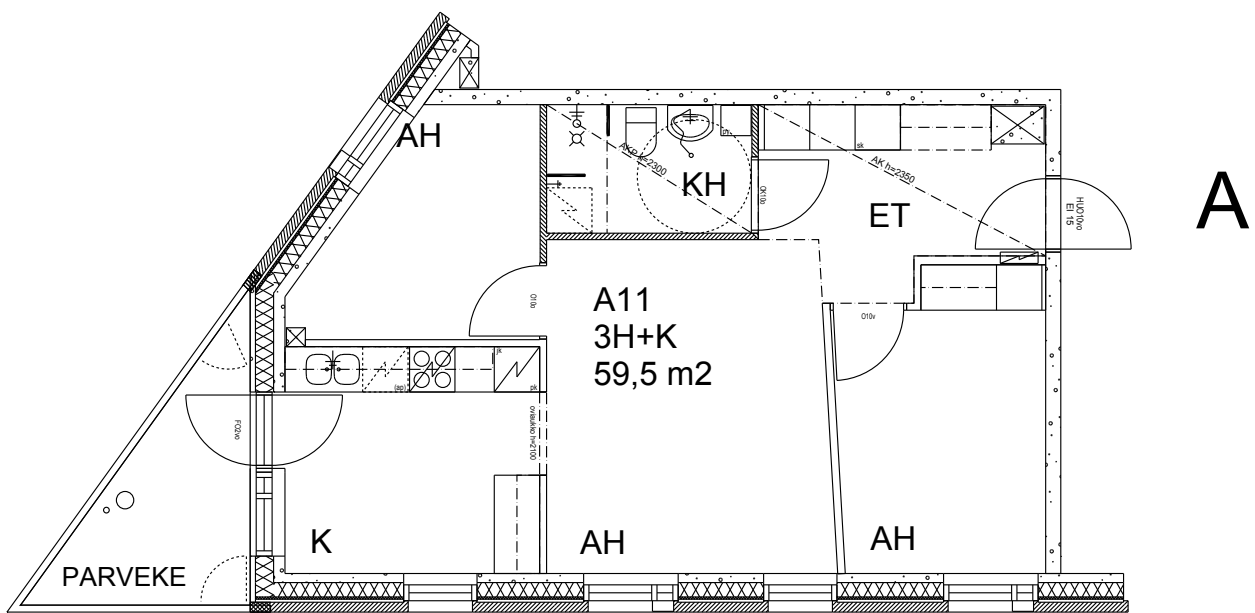

Helsingin kaupungin asunnot Oy/
Heka-Vallila Oy
Leonkatu 20
00540 Helsinki

3h+k
59,5 m²

3 krs A11

Kerros	<input type="text" value="3"/>	Astianpesukone/varaus	<input type="text" value="X"/>
Hissi	<input type="text" value="X"/>	Liikuntarajoitteiset	<input type="text" value="X"/>
JK/Pakastink.	<input type="text" value="X"/>	Parveke	<input type="text" value="X"/>
Sähköliesi	<input type="text" value="X"/>		