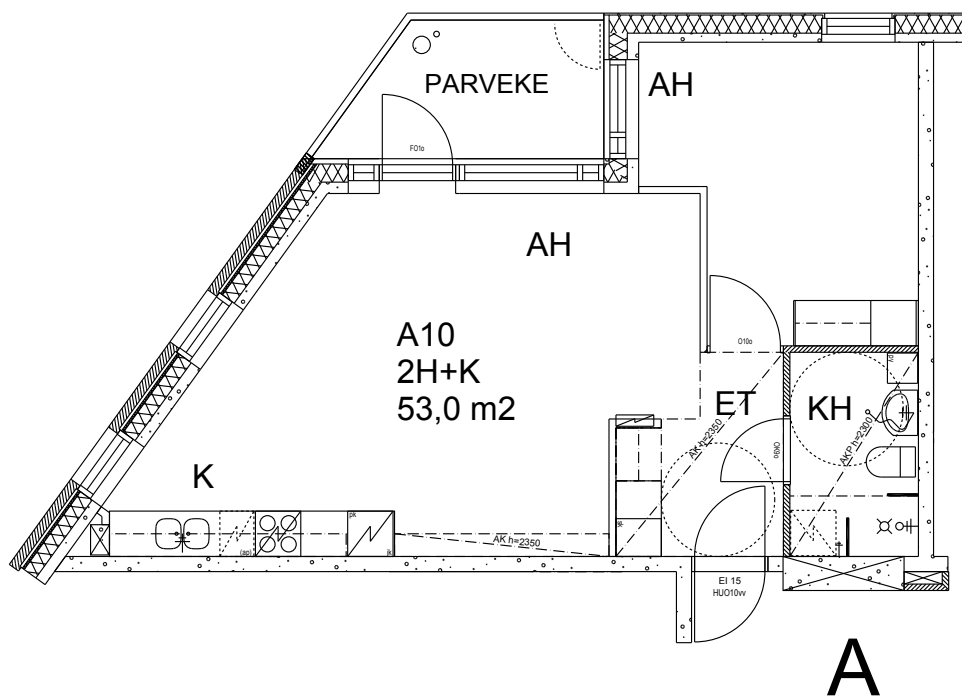

Helsingin kaupungin asunnot Oy/
Heka-Vallila Oy
Leonkatu 20
00540 Helsinki

2h+k
53,0 m²

3 krs A10

Kerros	<input type="checkbox"/> 3		
Hissi	<input type="checkbox"/> X	Astianpesukone/varaus	<input type="checkbox"/> X
JK/Pakastink.	<input type="checkbox"/> X	Liikuntarajoitteiset	<input type="checkbox"/> X
Sähköliesi	<input type="checkbox"/> X	Parveke	<input type="checkbox"/> X