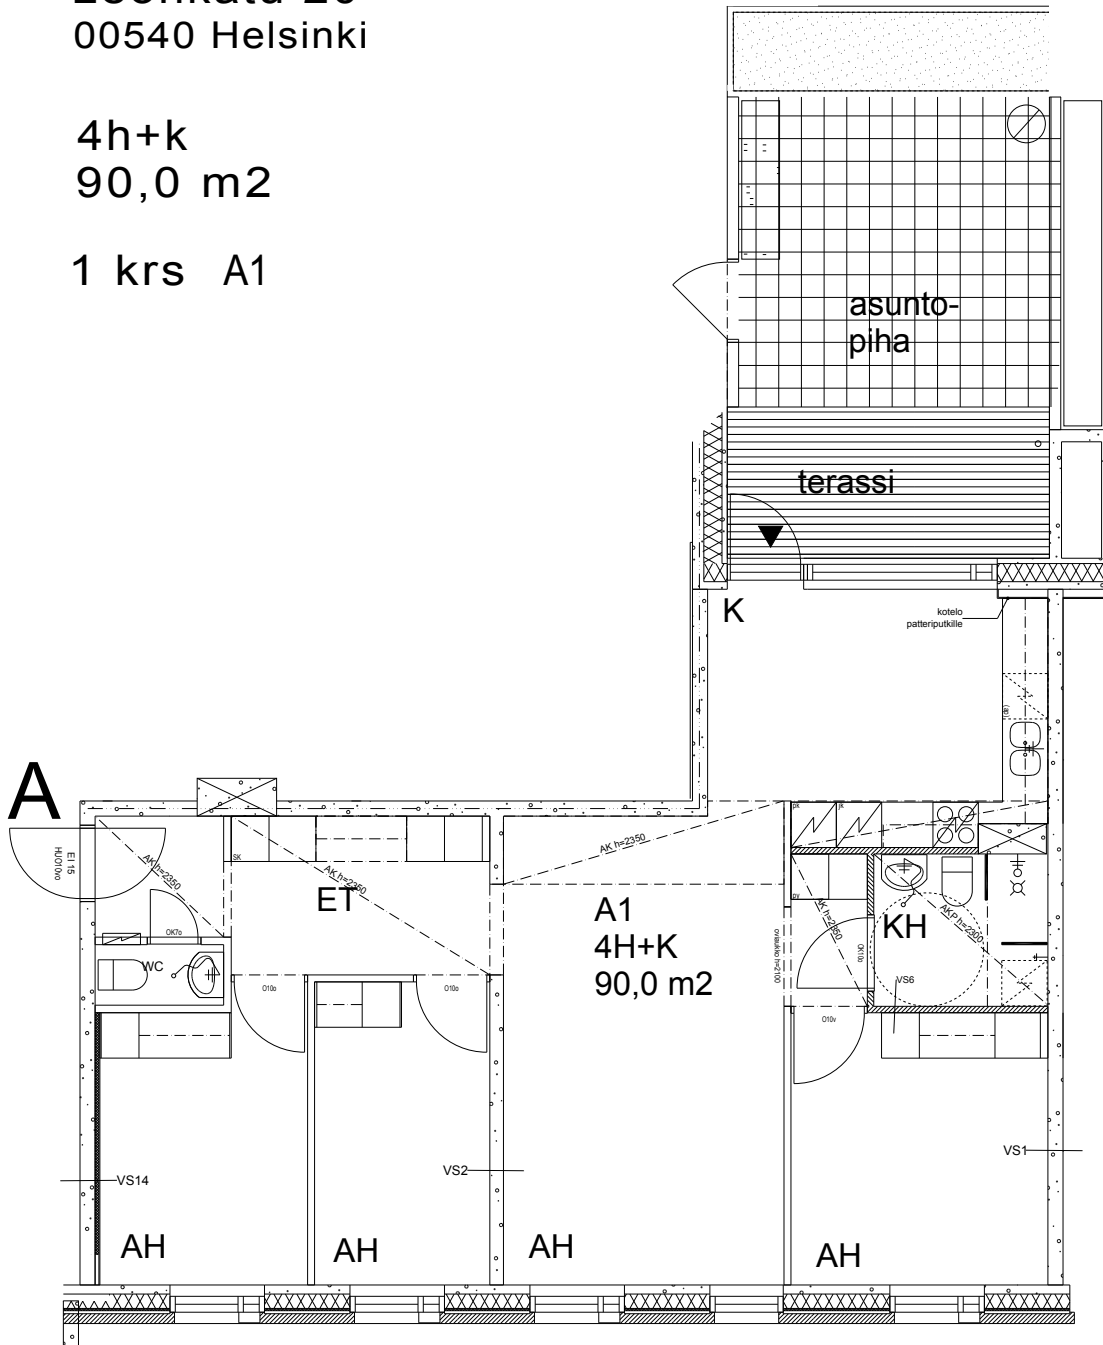

Helsingin kaupungin asunnot Oy/  
 Heka-Vallila Oy  
 Leonkatu 20  
 00540 Helsinki

4h+k  
 90,0 m<sup>2</sup>

1 krs A1

Kerros	<input type="text" value="1"/>	Astianpesukone/varaus	<input type="text" value="x"/>
Hissi	<input type="text" value="x"/>	Erillis WC	<input type="text" value="x"/>
JK/Pakastink.	<input type="text" value="x"/>	Liikuntarajoitteiset	<input type="text" value="x"/>
Sähköliesi	<input type="text" value="x"/>	Terassi ja asunto-piha	<input type="text" value="x"/>