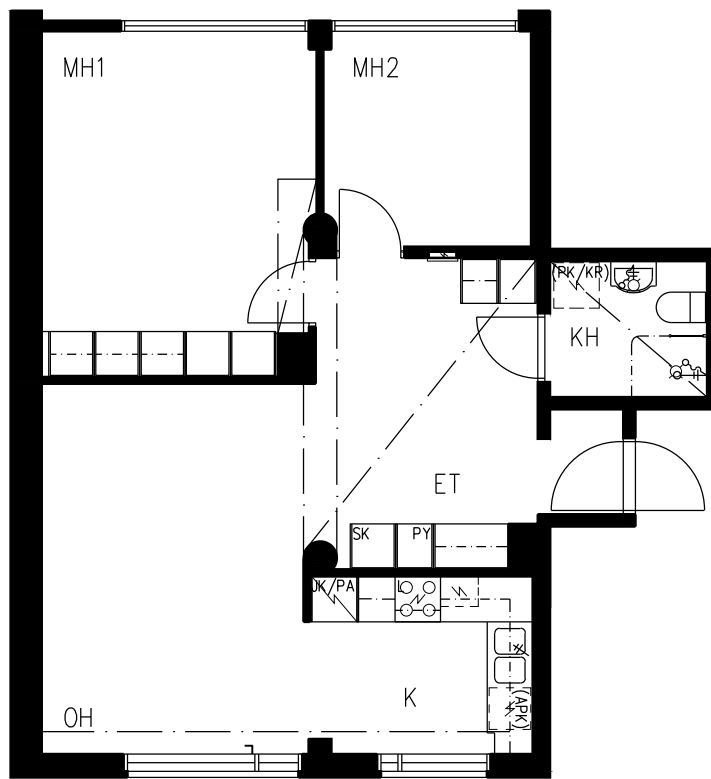

HEKA MAUNULA METSÄPURONTIE 12

METSÄPURONTIE 12, 00630 HELSINKI

HUONEISTOPOHJA 1/100

ASUNTO	PORRAS	KERROS
D95 3H+K 67m ²	D	1

0 1m 5m