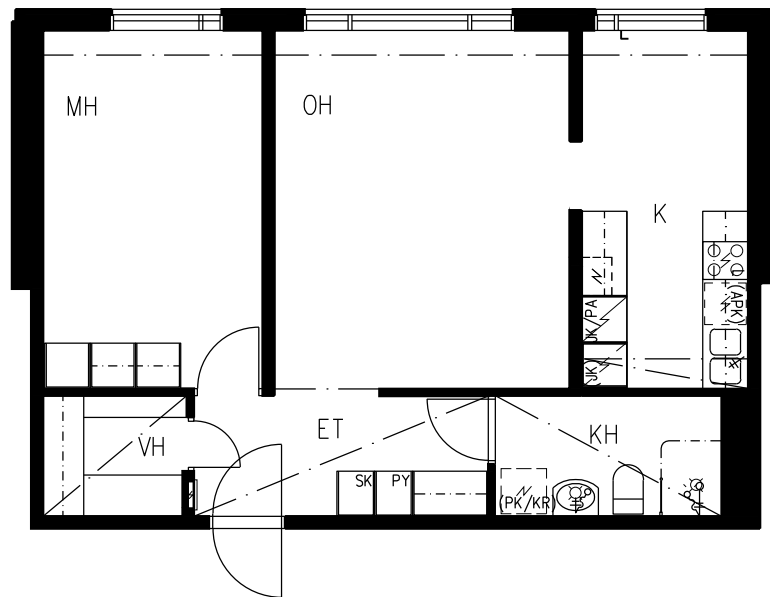

HEKA MAUNULA METSÄPURONTIE 12

METSÄPURONTIE 12, 00630 HELSINKI

HUONEISTOPOHJA 1/100

ASUNTO	PORRAS	KERROS
D94 2H+K 57,2m ²	D	1

0 1m 5m