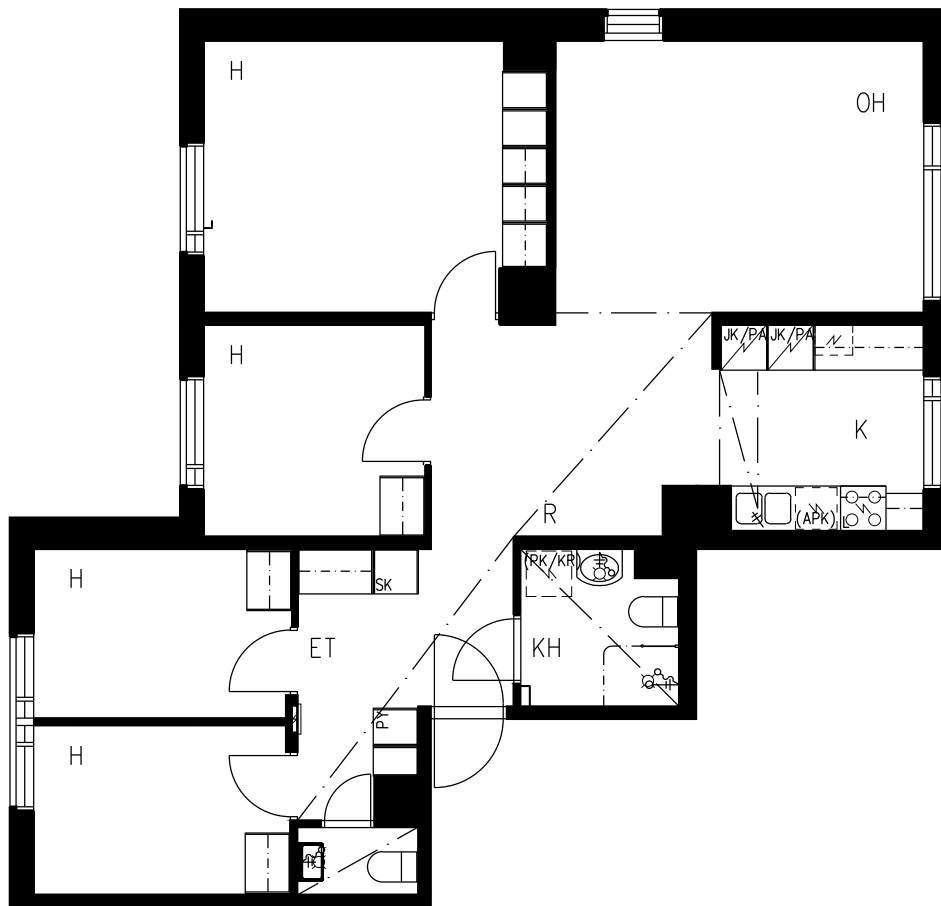

HEKA MAUNULA
METSÄPURONTIE 12
TALO 3
HUONEISTOT 61 - 93

HEKA MAUNULA METSÄPURONTIE 12

METSÄPURONTIE 14, 00630 HELSINKI

HUONEISTOPOHJA 1/100

ASUNTO			PORRAS	KERROS
F61	2H+K	55,5m ²	F	2
F64	2H+K	55,5m ²	F	3
F67	2H+K	55,5m ²	F	4

0 1m 5m

HEKA MAUNULA METSÄPURONTIE 12

METSÄPURONTIE 14, 00630 HELSINKI

HUONEISTOPOHJA 1/100

ASUNTO			PORRAS	KERROS
F62	5H+K	90,0m ²	F	2
F65	5H+K	90,0m ²	F	3
F68	5H+K	90,0m ²	F	4

0 1m 5m

HEKA MAUNULA METSÄPURONTIE 12

METSÄPURONTIE 14, 00630 HELSINKI

HUONEISTOPOHJA 1/100

ASUNTO			PORRAS	KERROS
F63	5H+K	89,7m ²	F	2
F66	5H+K	89,7m ²	F	3
F69	5H+K	89,7m ²	F	4

0 1m 5m

HEKA MAUNULA METSÄPURONTIE 12

METSÄPURONTIE 14, 00630 HELSINKI