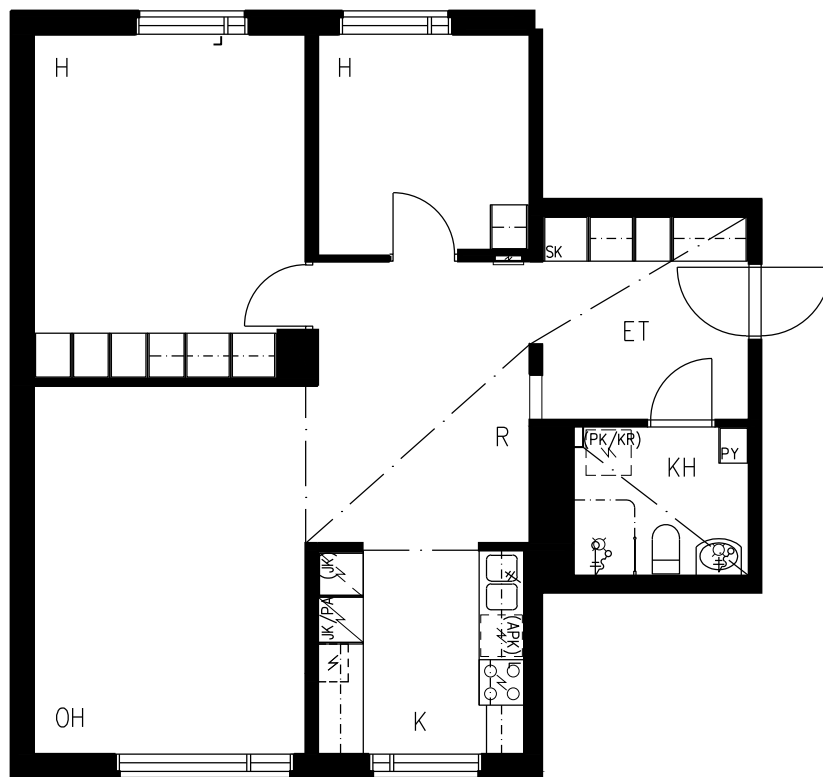

HUONEISTOPOHJA 1/100

ASUNTO			PORRAS	KERROS
G70	2H+KK	47,6m ²	G	2
G74	2H+KK	47,6m ²	G	3
G78	2H+KK	47,6m ²	G	4

0 1m 5m

HEKA MAUNULA METSÄPURONTIE 12

METSÄPURONTIE 14, 00630 HELSINKI

HUONEISTOPOHJA 1/100

ASUNTO			PORRAS	KERROS
G71	3H+K	72,8m ²	G	2
G75	3H+K	72,7m ²	G	3
G79	3H+K	72,7m ²	G	4

0 1m 5m

HEKA MAUNULA METSÄPURONTIE 12

METSÄPURONTIE 14, 00630 HELSINKI

HUONEISTOPOHJA 1/100

ASUNTO			PORRAS	KERROS
G72	3H+K	72,9m ²	G	2
G76	3H+K	72,9m ²	G	3
G80	3H+K	72,9m ²	G	4

0 1m 5m

HEKA MAUNULA METSÄPURONTIE 12