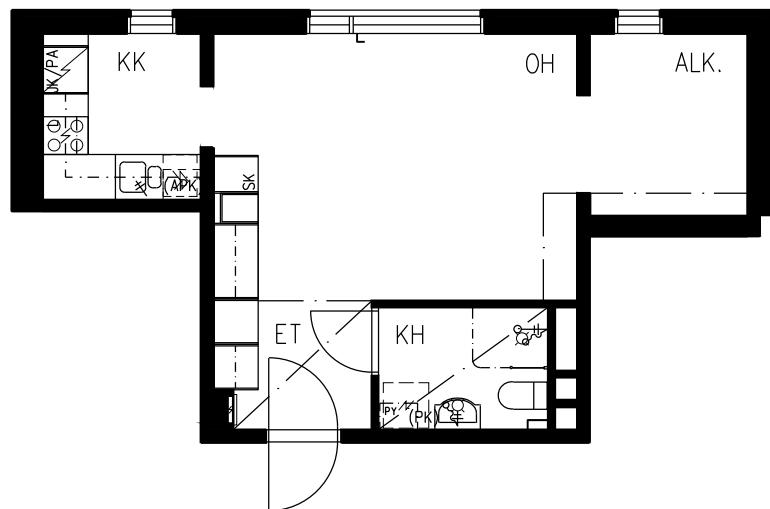

HUONEISTOPOHJA 1/100

ASUNTO			PORRAS	KERROS
H82	2H+K	55,4m ²	H	2
H86	2H+K	55,4m ²	H	3
H90	2H+K	55,4m ²	H	4

0 1m 5m

HEKA MAUNULA METSÄPURONTIE 12

METSÄPURONTIE 14, 00630 HELSINKI

HUONEISTOPOHJA 1/100

ASUNTO			PORRAS	KERROS
H83	3H+K	72,5m ²	H	2
H87	3H+K	72,5m ²	H	3
H91	3H+K	72,5m ²	H	4

0 1m 5m

HEKA MAUNULA METSÄPURONTIE 12

METSÄPURONTIE 14, 00630 HELSINKI

HUONEISTOPOHJA 1/100

ASUNTO			PORRAS	KERROS
H84	1H+KK	34,4m ²	H	2
H88	1H+KK	34,4m ²	H	3
H92	1H+KK	34,4m ²	H	4

0 1m 5m

HEKA MAUNULA METSÄPURONTIE 12