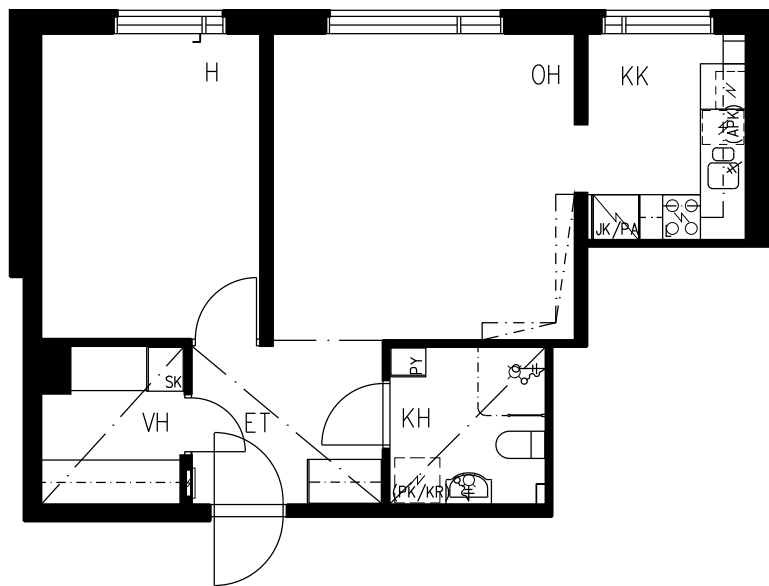

METSÄPURONTIE 14, 00630 HELSINKI

HUONEISTOPOHJA 1/100

ASUNTO			PORRAS	KERROS
F63	5H+K	89,7m ²	F	2
F66	5H+K	89,7m ²	F	3
F69	5H+K	89,7m ²	F	4

0 1m 5m

HEKA MAUNULA METSÄPURONTIE 12

METSÄPURONTIE 14, 00630 HELSINKI

HUONEISTOPOHJA 1/100

ASUNTO			PORRAS	KERROS
G70	2H+KK	47,6m ²	G	2
G74	2H+KK	47,6m ²	G	3
G78	2H+KK	47,6m ²	G	4

0 1m 5m

HEKA MAUNULA METSÄPURONTIE 12

METSÄPURONTIE 14, 00630 HELSINKI

HUONEISTOPOHJA 1/100

ASUNTO			PORRAS	KERROS
G71	3H+K	72,8m ²	G	2
G75	3H+K	72,7m ²	G	3
G79	3H+K	72,7m ²	G	4