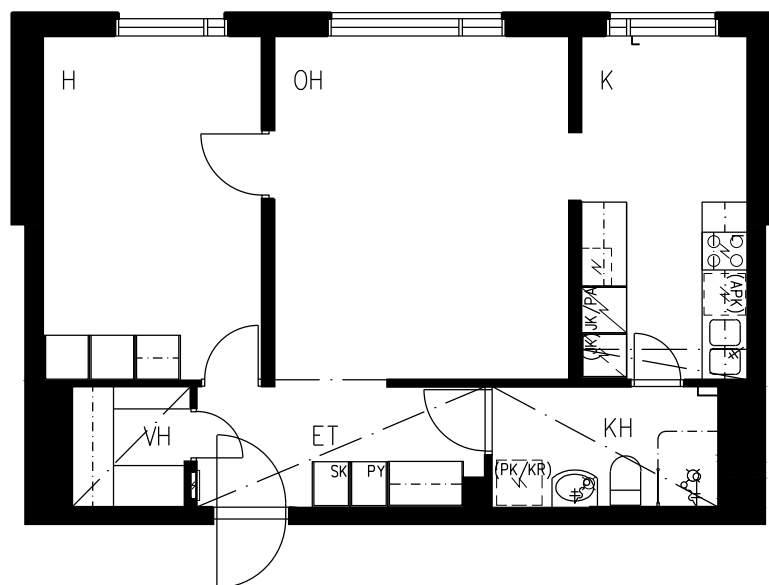

HEKA MAUNULA
METSÄPURONTIE 12
TALO 3
HUONEISTOT 61 - 93

HEKA MAUNULA METSÄPURONTIE 12

METSÄPURONTIE 14, 00630 HELSINKI

HUONEISTOPOHJA 1/100

ASUNTO			PORRAS	KERROS
F61	2H+K	55,5m ²	F	2
F64	2H+K	55,5m ²	F	3
F67	2H+K	55,5m ²	F	4

0 1m 5m

HEKA MAUNULA METSÄPURONTIE 12

METSÄPURONTIE 14, 00630 HELSINKI

HUONEISTOPOHJA 1/100

ASUNTO			PORRAS	KERROS
F62	5H+K	90,0m ²	F	2
F65	5H+K	90,0m ²	F	3
F68	5H+K	90,0m ²	F	4

0 1m 5m

HEKA MAUNULA METSÄPURONTIE 12