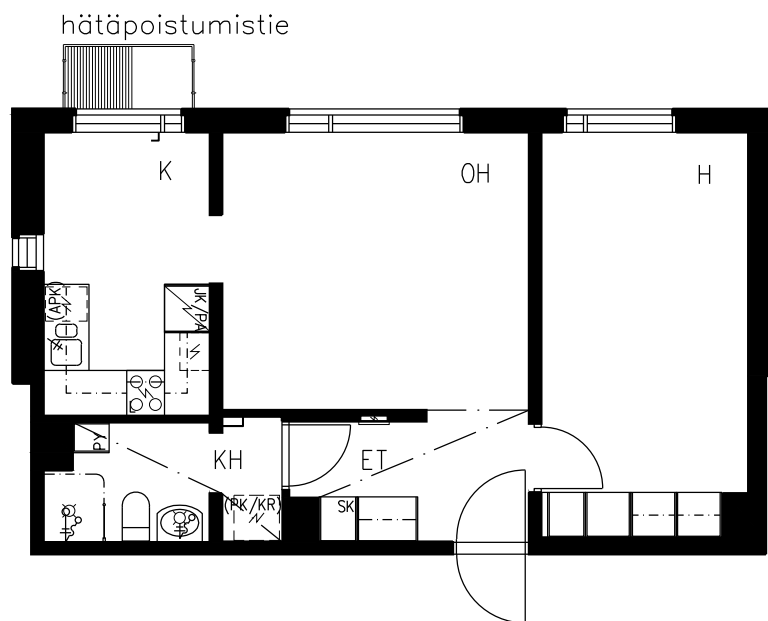

0 1m 5m

HEKA MAUNULA METSÄPURONTIE 12

METSÄPURONTIE 14, 00630 HELSINKI

HUONEISTOPOHJA 1/100

ASUNTO			PORRAS	KERROS
G72	3H+K	72,9m ²	G	2
G76	3H+K	72,9m ²	G	3
G80	3H+K	72,9m ²	G	4

0 1m 5m

HEKA MAUNULA METSÄPURONTIE 12

METSÄPURONTIE 14, 00630 HELSINKI

HUONEISTOPOHJA 1/100

ASUNTO			PORRAS	KERROS
G73	2H+K	48,3m ²	G	2
G77	2H+K	48,3m ²	G	3
G81	2H+K	48,3m ²	G	4

0 1m 5m

HEKA MAUNULA METSÄPURONTIE 12

METSÄPURONTIE 14, 00630 HELSINKI