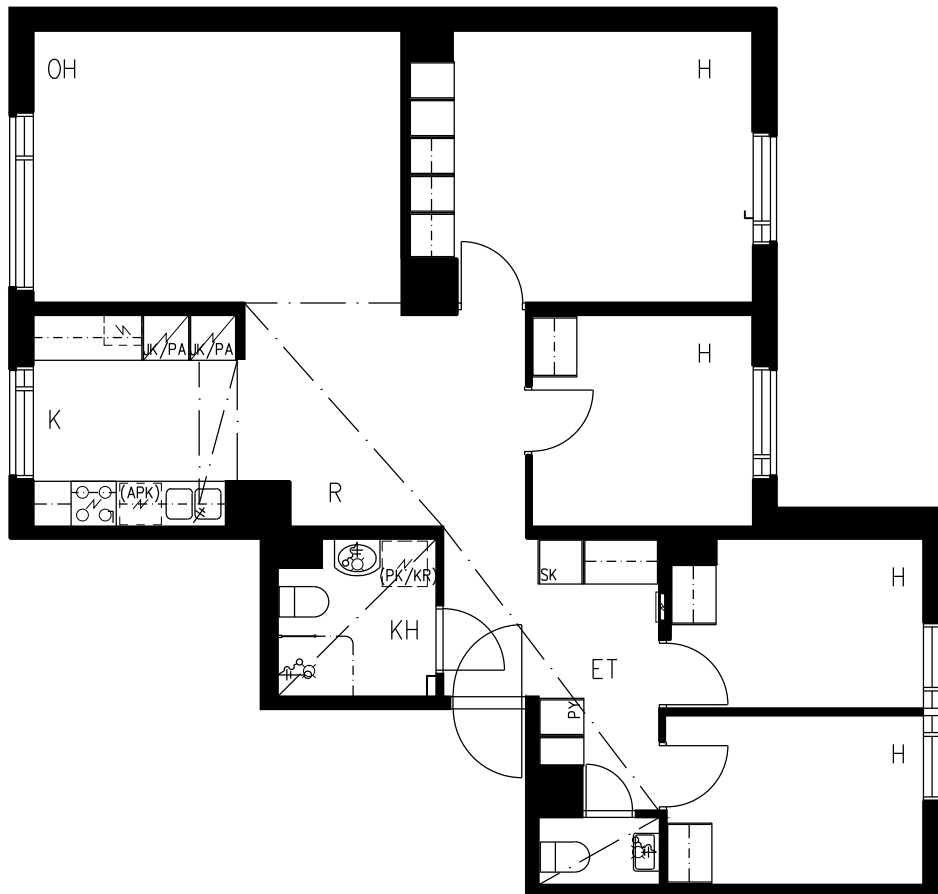

0 1m 5m

HEKA MAUNULA METSÄPURONTIE 12

METSÄPURONTIE 14, 00630 HELSINKI

HUONEISTOPOHJA 1/100

ASUNTO			PORRAS	KERROS
F62	5H+K	90,0m ²	F	2
F65	5H+K	90,0m ²	F	3
F68	5H+K	90,0m ²	F	4

0 1m 5m

HEKA MAUNULA METSÄPURONTIE 12

METSÄPURONTIE 14, 00630 HELSINKI

HUONEISTOPOHJA 1/100

ASUNTO			PORRAS	KERROS
F63	5H+K	89,7m ²	F	2
F66	5H+K	89,7m ²	F	3
F69	5H+K	89,7m ²	F	4

0 1m 5m

HEKA MAUNULA METSÄPURONTIE 12

METSÄPURONTIE 14, 00630 HELSINKI