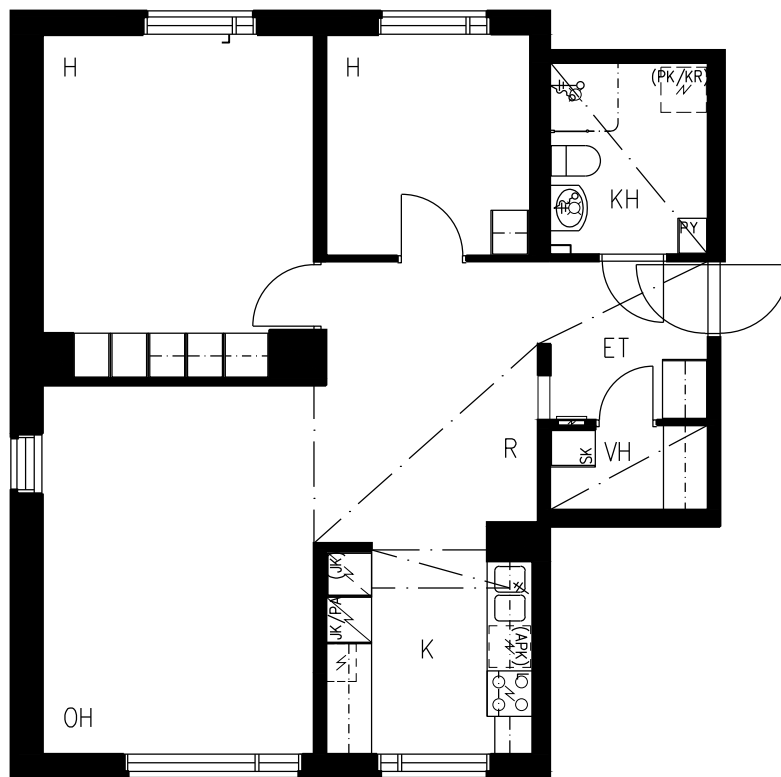

HUONEISTOPOHJA 1/100

ASUNTO			PORRAS	KERROS
H82	2H+K	55,4m ²	H	2
H86	2H+K	55,4m ²	H	3
H90	2H+K	55,4m ²	H	4

0 1m 5m

HEKA MAUNULA METSÄPURONTIE 12

METSÄPURONTIE 14, 00630 HELSINKI

HUONEISTOPOHJA 1/100

ASUNTO			PORRAS	KERROS
H83	3H+K	72,5m ²	H	2
H87	3H+K	72,5m ²	H	3
H91	3H+K	72,5m ²	H	4

0 1m 5m

HEKA MAUNULA METSÄPURONTIE 12

METSÄPURONTIE 14, 00630 HELSINKI

HUONEISTOPOHJA 1/100

ASUNTO			PORRAS	KERROS
H84	1H+KK	34,4m ²	H	2
H88	1H+KK	34,4m ²	H	3
H92	1H+KK	34,4m ²	H	4

0 1m 5m

HEKA MAUNULA METSÄPURONTIE 12