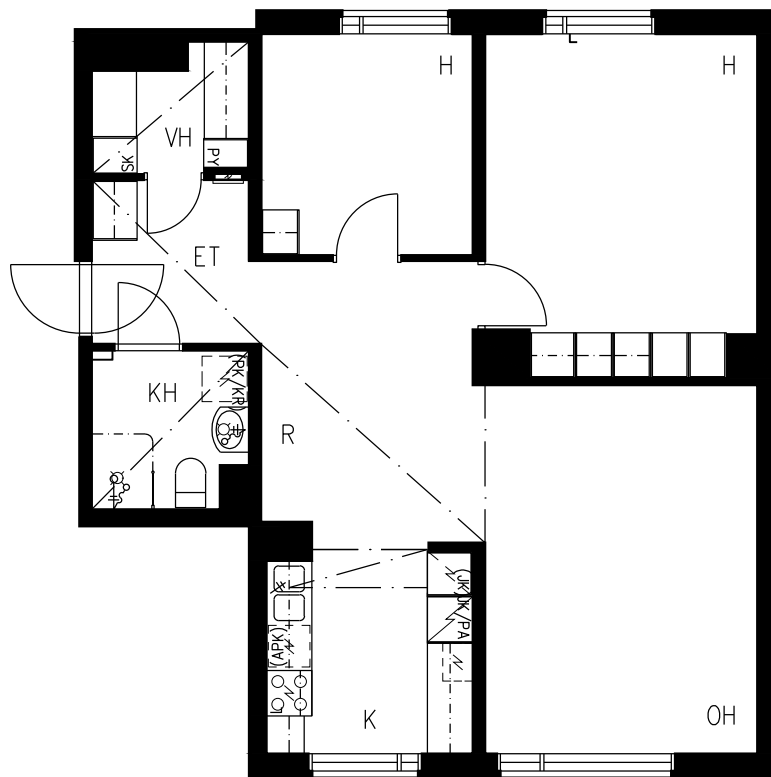

METSÄPURONTIE 14, 00630 HELSINKI

HUONEISTOPOHJA 1/100

ASUNTO			PORRAS	KERROS
F63	5H+K	89,7m ²	F	2
F66	5H+K	89,7m ²	F	3
F69	5H+K	89,7m ²	F	4

0 1m 5m

HEKA MAUNULA METSÄPURONTIE 12

METSÄPURONTIE 14, 00630 HELSINKI

HUONEISTOPOHJA 1/100

ASUNTO			PORRAS	KERROS
G70	2H+KK	47,6m ²	G	2
G74	2H+KK	47,6m ²	G	3
G78	2H+KK	47,6m ²	G	4

0 1m 5m

HEKA MAUNULA METSÄPURONTIE 12

METSÄPURONTIE 14, 00630 HELSINKI

HUONEISTOPOHJA 1/100

ASUNTO			PORRAS	KERROS
G71	3H+K	72,8m ²	G	2
G75	3H+K	72,7m ²	G	3
G79	3H+K	72,7m ²	G	4

0 1m 5m

HEKA MAUNULA METSÄPURONTIE 12

METSÄPURONTIE 14, 00630 HELSINKI

HUONEISTOPOHJA 1/100

ASUNTO			PORRAS	KERROS
G72	3H+K	72,9m ²	G	2
G76	3H+K	72,9m ²	G	3
G80	3H+K	72,9m ²	G	4

0 1m 5m

HEKA MAUNULA METSÄPURONTIE 12