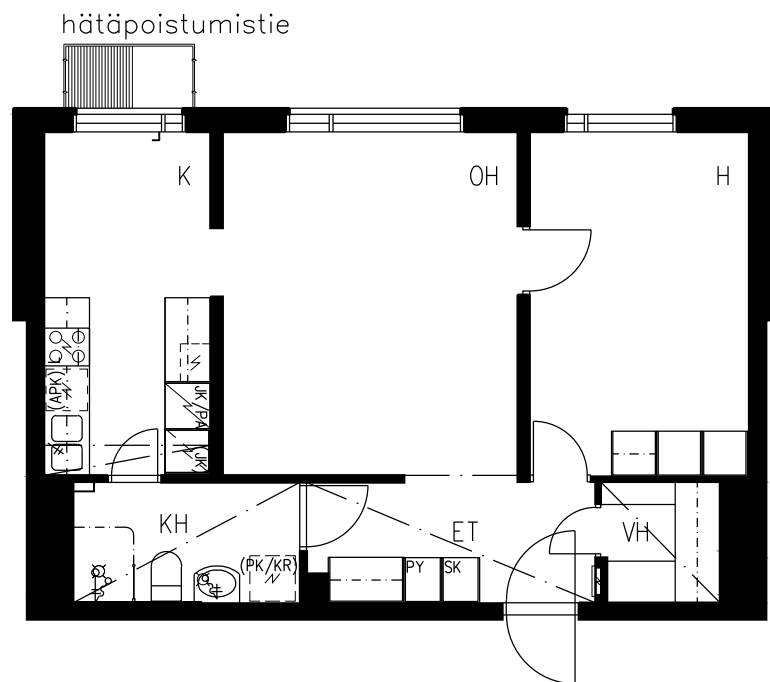

METSÄPURONTIE 14, 00630 HELSINKI

HUONEISTOPOHJA 1/100

ASUNTO			PORRAS	KERROS
G73	2H+K	48,3m ²	G	2
G77	2H+K	48,3m ²	G	3
G81	2H+K	48,3m ²	G	4

0 1m 5m

HEKA MAUNULA METSÄPURONTIE 12

METSÄPURONTIE 14, 00630 HELSINKI

HUONEISTOPOHJA 1/100

ASUNTO			PORRAS	KERROS
H82	2H+K	55,4m ²	H	2
H86	2H+K	55,4m ²	H	3
H90	2H+K	55,4m ²	H	4

0 1m 5m

HEKA MAUNULA METSÄPURONTIE 12

METSÄPURONTIE 14, 00630 HELSINKI

HUONEISTOPOHJA 1/100

ASUNTO			PORRAS	KERROS
H83	3H+K	72,5m ²	H	2
H87	3H+K	72,5m ²	H	3
H91	3H+K	72,5m ²	H	4