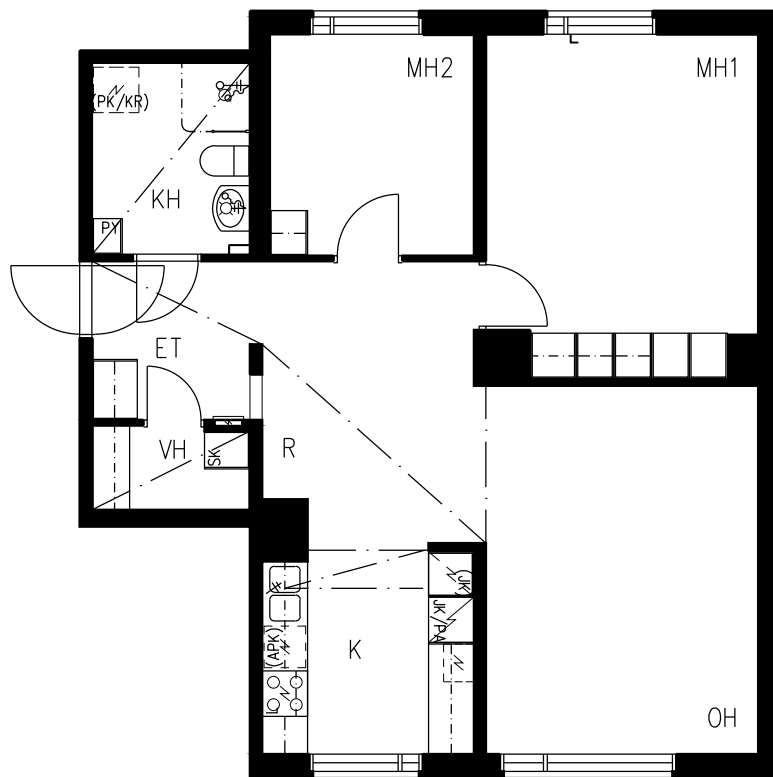

HEKA MAUNULA METSÄPURONTIE 12

METSÄPURONTIE 12, 00630 HELSINKI

HUONEISTOPOHJA 1/100

ASUNTO			PORRAS	KERROS
E52	3H+K	72,3m ²	E	2
E56	3H+K	72,3m ²	E	3
E60	3H+K	72,3m ²	E	4

0 1m 5m