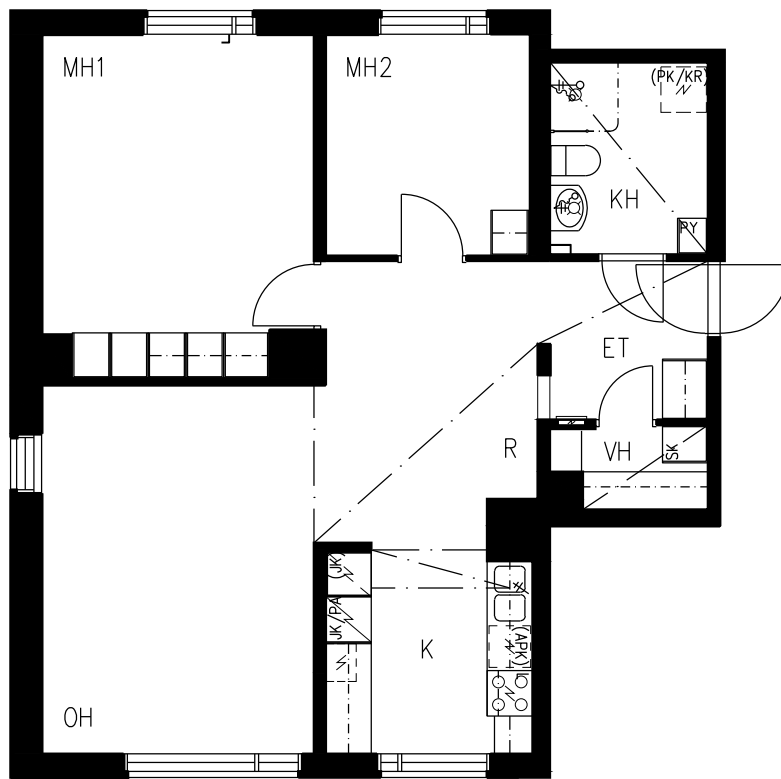

HEKA MAUNULA METSÄPURONTIE 12

METSÄPURONTIE 12, 00630 HELSINKI

HUONEISTOPOHJA 1/100

ASUNTO			PORRAS	KERROS
E50	3H+K	72,5m ²	E	2
E54	3H+K	72,5m ²	E	3
E58	3H+K	72,5m ²	E	4

0 1m 5m