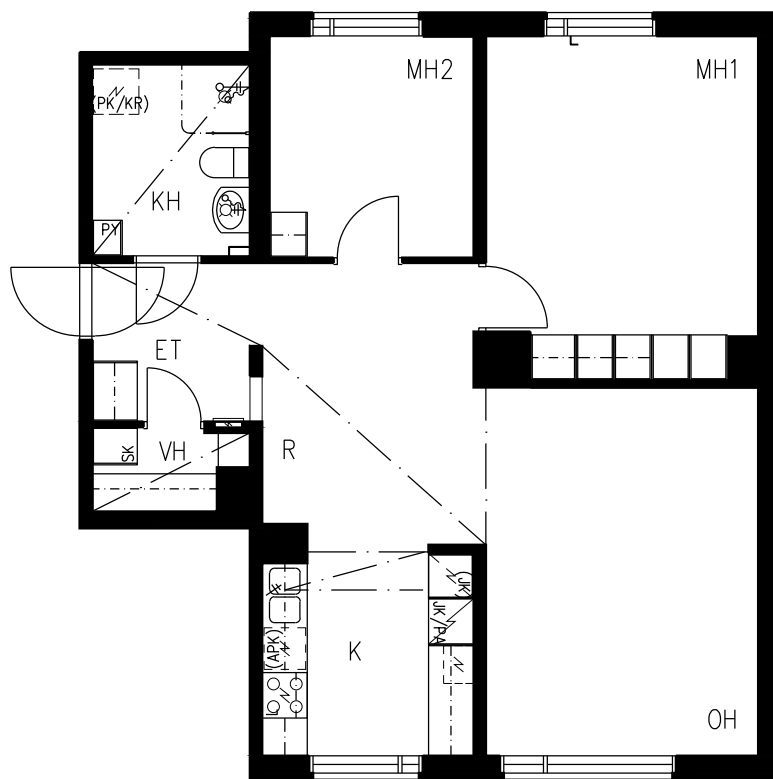

HEKA MAUNULA METSÄPURONTIE 12

METSÄPURONTIE 12, 00630 HELSINKI

HUONEISTOPOHJA 1/100

ASUNTO			PORRAS	KERROS
D40	3H+K	72,6m ²	D	2
D44	3H+K	72,6m ²	D	3
D48	3H+K	72,6m ²	D	4

0 1m 5m