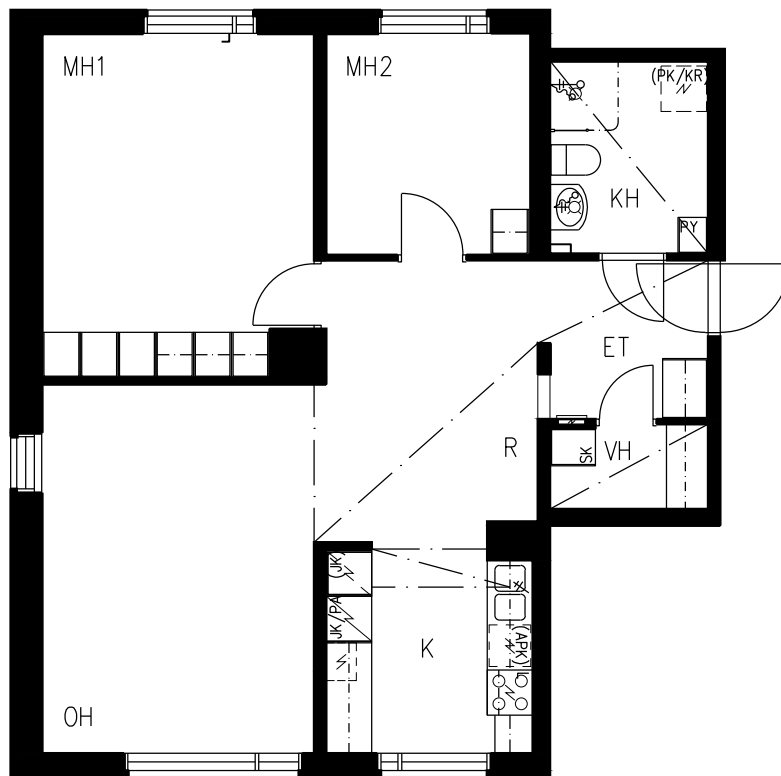

HEKA MAUNULA METSÄPURONTIE 12

METSÄPURONTIE 12, 00630 HELSINKI

HUONEISTOPOHJA 1/100

ASUNTO			PORRAS	KERROS
D38	3H+K	72,7m ²	D	2
D42	3H+K	72,7m ²	D	3
D46	3H+K	72,7m ²	D	4

0 1m 5m