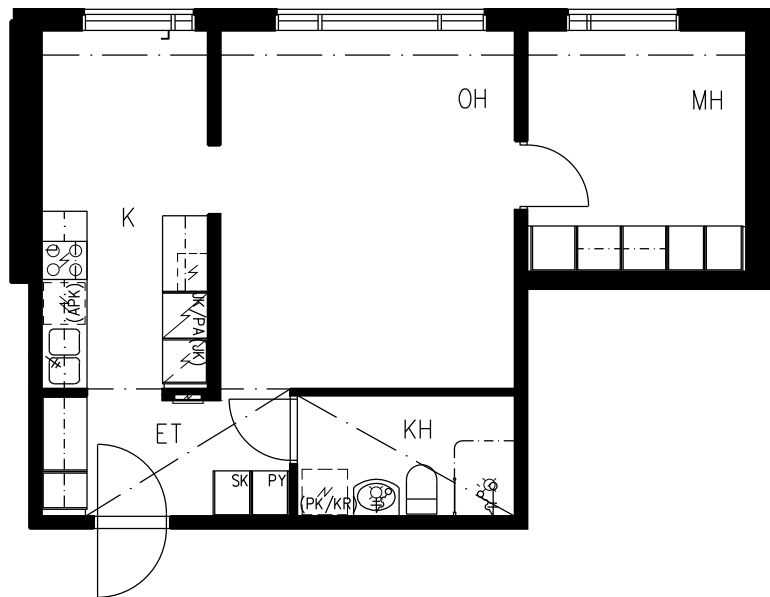

HEKA MAUNULA METSÄPURONTIE 12

METSÄPURONTIE 12, 00630 HELSINKI

HUONEISTOPOHJA 1/100

ASUNTO	PORRAS	KERROS
E97 2H+K 48,4m ²	E	1

0 1m 5m