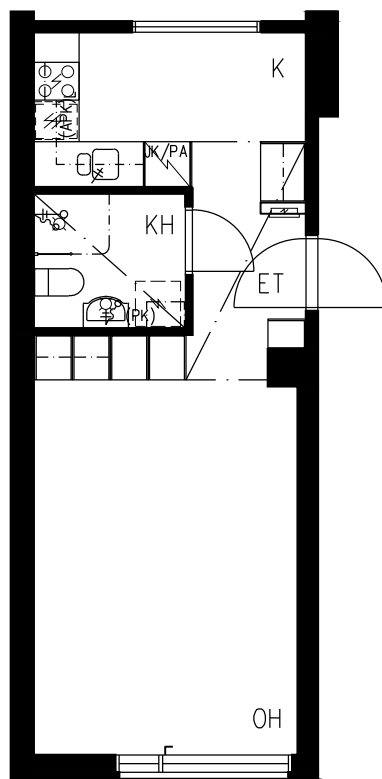

HEKA MAUNULA METSÄPURONTIE 12

METSÄPURONTIE 12, 00630 HELSINKI

HUONEISTOPOHJA 1/100

ASUNTO			PORRAS	KERROS
E98	1H+K	34m ²	E	1

0 1m 5m