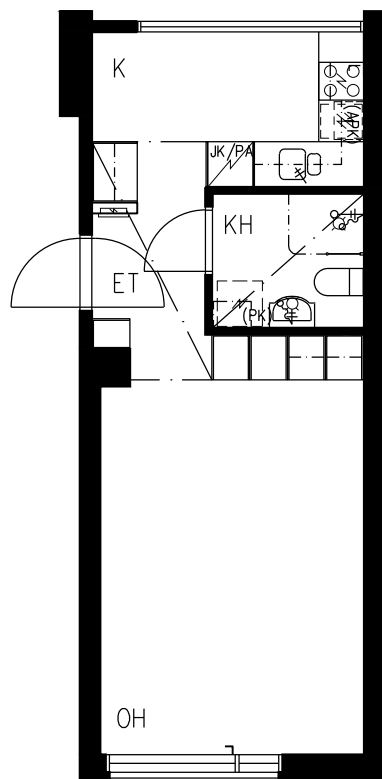

## METSÄPURONTIE 12, 00630 HELSINKI

HUONEISTOPOHJA 1/100

ASUNTO			PORRAS	KERROS
D96	1H+K	33,0m <sup>2</sup>	D	1

0 1m 5m