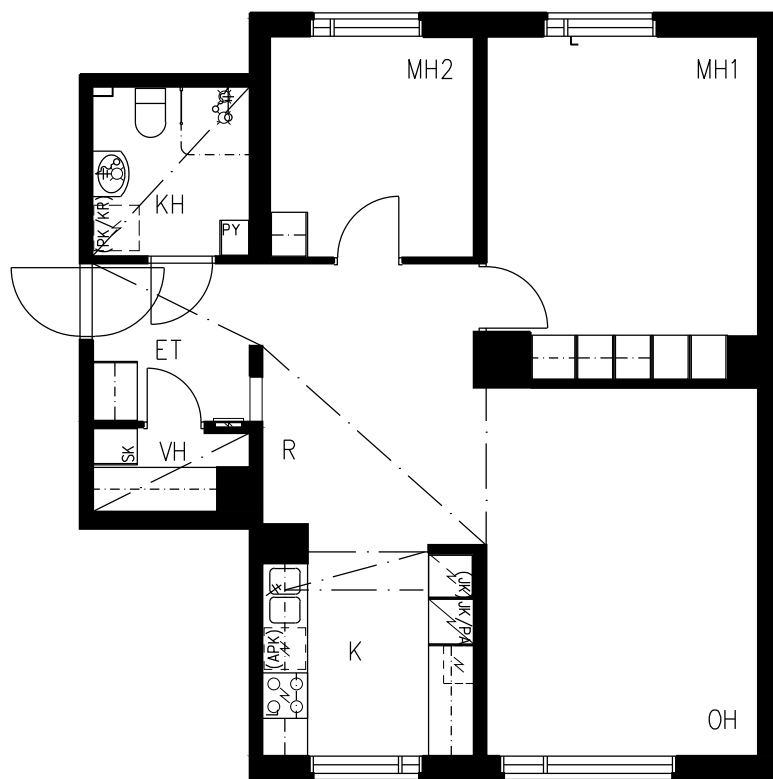

HEKA MAUNULA METSÄPURONTIE 12

METSÄPURONTIE 14, 00630 HELSINKI

HUONEISTOPOHJA 1/100

ASUNTO			PORRAS	KERROS
H85	3H+K	71,4m ²	H	2
H89	3H+K	71,4m ²	H	3
H93	3H+K	71,4m ²	H	4

0 1m 5m