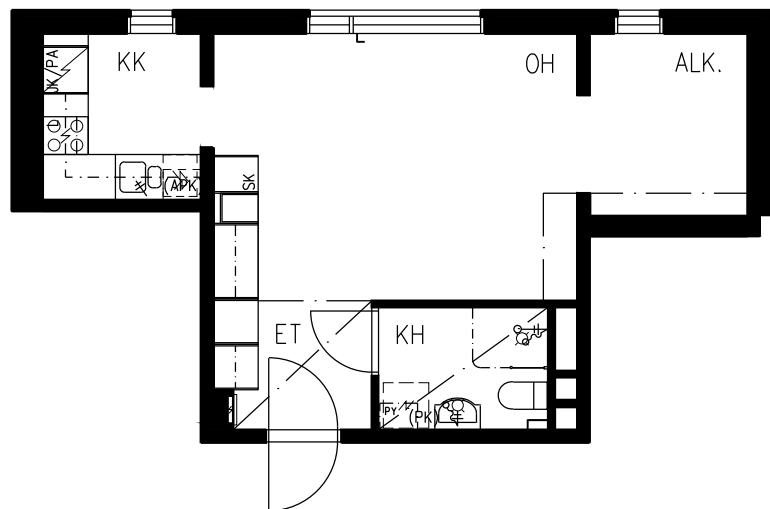

## METSÄPURONTIE 14, 00630 HELSINKI

HUONEISTOPOHJA 1/100

ASUNTO			PORRAS	KERROS
H84	1H+KK	34,4m <sup>2</sup>	H	2
H88	1H+KK	34,4m <sup>2</sup>	H	3
H92	1H+KK	34,4m <sup>2</sup>	H	4

0 1m 5m