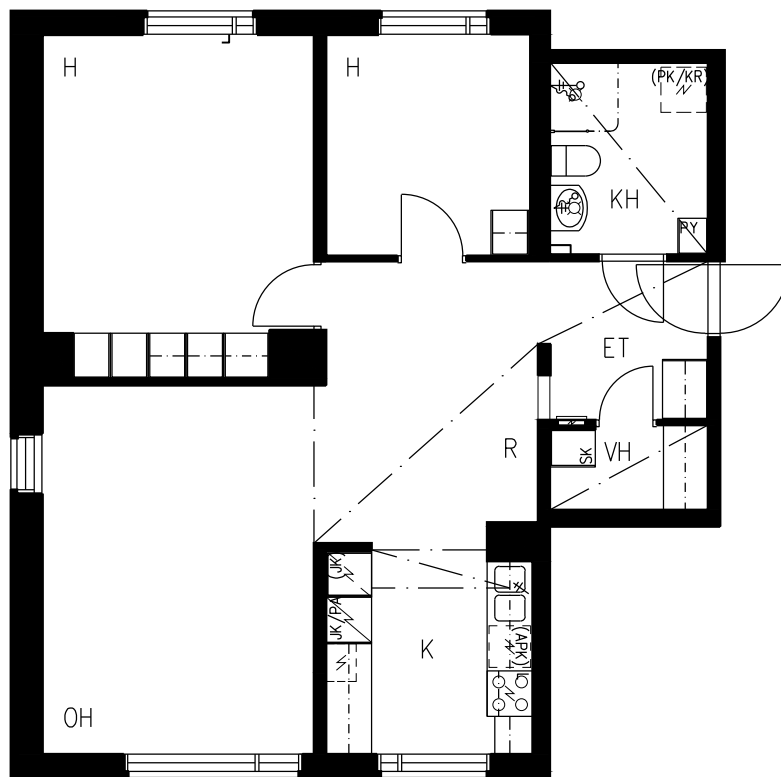

HEKA MAUNULA METSÄPURONTIE 12

METSÄPURONTIE 14, 00630 HELSINKI

HUONEISTOPOHJA 1/100

ASUNTO			PORRAS	KERROS
H83	3H+K	72,5m ²	H	2
H87	3H+K	72,5m ²	H	3
H91	3H+K	72,5m ²	H	4

0 1m 5m