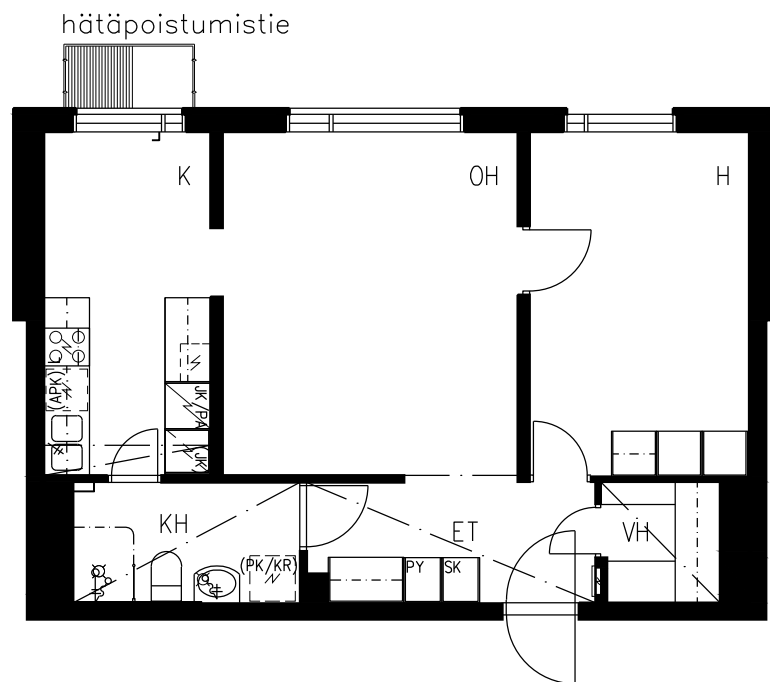

HEKA MAUNULA METSÄPURONTIE 12

METSÄPURONTIE 14, 00630 HELSINKI

HUONEISTOPOHJA 1/100

ASUNTO			PORRAS	KERROS
H82	2H+K	55,4m ²	H	2
H86	2H+K	55,4m ²	H	3
H90	2H+K	55,4m ²	H	4

0 1m 5m