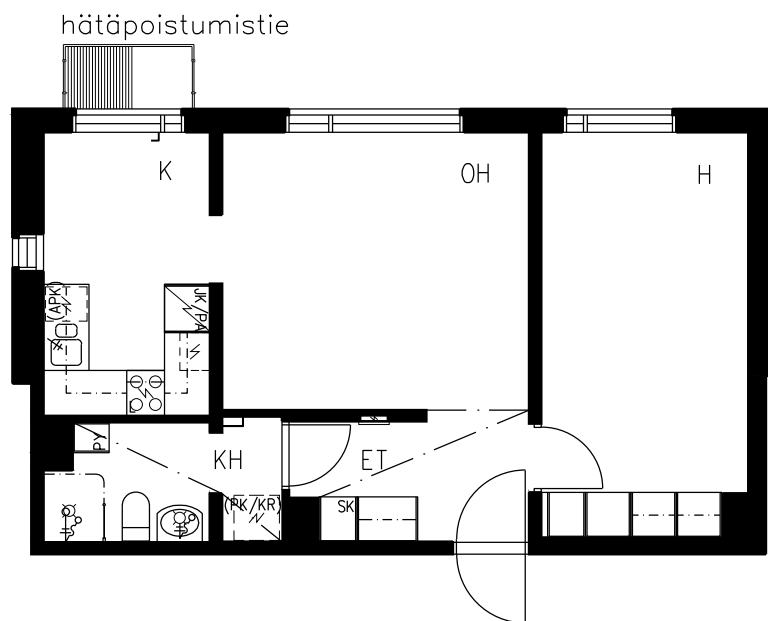

HEKA MAUNULA METSÄPURONTIE 12

METSÄPURONTIE 14, 00630 HELSINKI

HUONEISTOPOHJA 1/100

ASUNTO			PORRAS	KERROS
G73	2H+K	48,3m ²	G	2
G77	2H+K	48,3m ²	G	3
G81	2H+K	48,3m ²	G	4

0 1m 5m